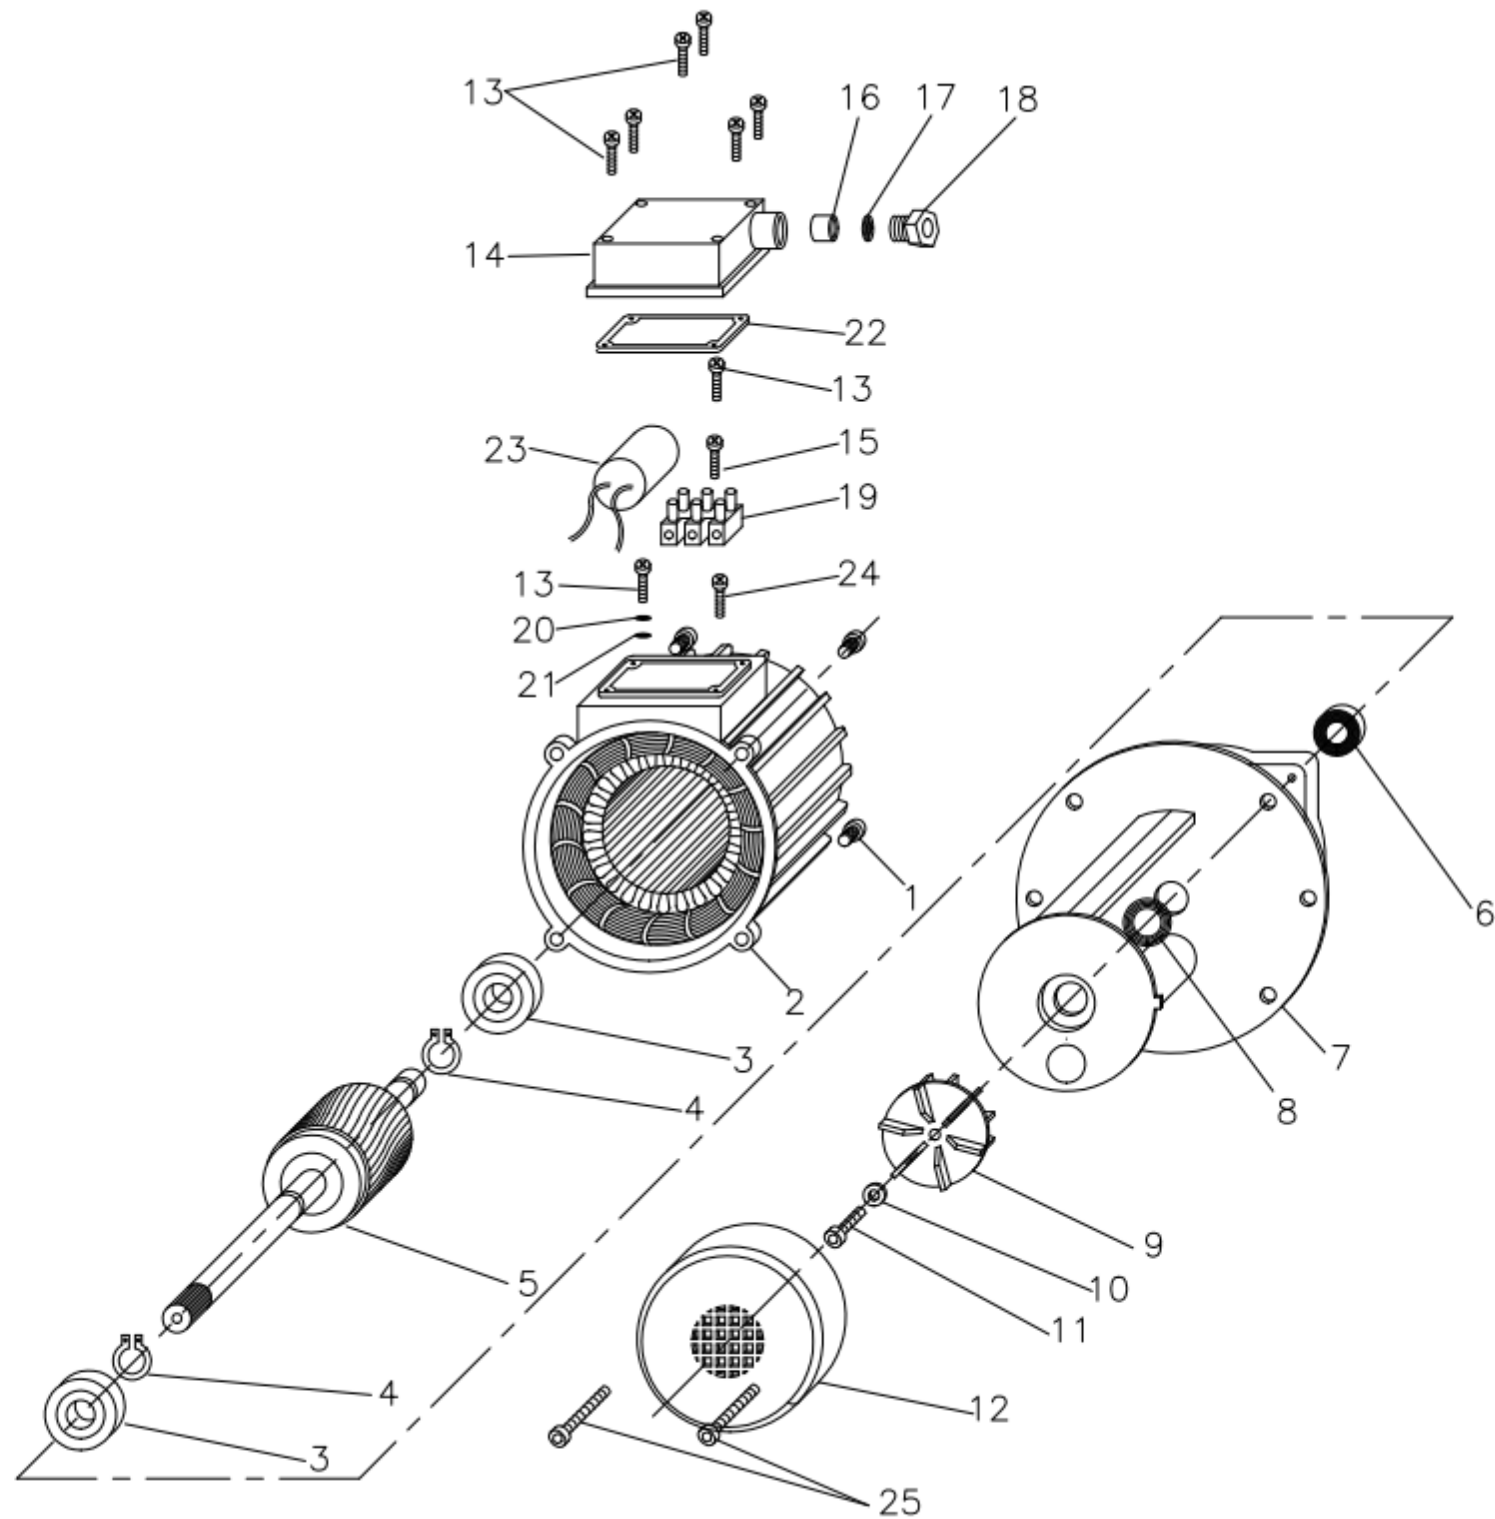

ZV 35 V230 50HZ

COD: IZV0035000XX1

PESCANTI:

80 - 120 - 150 - 180

RIF.	COD. ARTICOLO	DESCRIZIONE	QUANTITA'
1	30005A0000006	VITE 5X20 A2 TC+ SLD	4
2	M604000013302	STAT IN CASSA 63 B5 CH 230/50 30ZV35	1
3	2162010000005	CUSCINETTO 6201 ZZ-C3 G26 ALTA TEMPER.	2
4	21012F0000001	ANELLO 1400 EST. 12 FOSFAT.UNI 7435 DIN471	2
5	V630300000001	ALBERO (ZV 35 PESCANTE H80)	1
	V630300000002	ALBERO (ZV 35 PESCANTE H120)	1
	V630300000003	ALBERO (ZV 35 PESCANTE H150)	1
	V630300000004	ALBERO (ZV 35 PESCANTE H180)	1
6	34PAR12000004	PARAOILIO SC 12X24X4,5 M.INOX DICHTOMATIK	1
7	24BGA63000001	GAMBO STAMP.M63 PESCANTE H80 D.78 NYLON	1
	24BGA63000002	GAMBO STAMP.M63 PESCANTE H120 D.78 NYLON	1
	24BGA63000003	GAMBO STAMP.M63 PESCANTE H150 D.78 NYLON	1
	24BGA63000004	GAMBO STAMP.M63 PESCANTE H180 D.78 NYLON	1
8	34ROM00000003	ROMPIGOCCIA 23X11,5 H2 NBR	2
9	56BPZV0000001	GIRANTE ZV 35 H18 D. 44 NYLON	1
10	32005A0000001	RONDELLA M 5 A2 DIN 125	1
11	30005A0000009	VITE M 5 X14 A2 TCCE	1
12	24BCHIZ000002	CHIOCCIOLA ZV D. 78 PP	1
13	30003Z0000006	VITE 3,5X13 C15 ZNC TC+ AUTOF.DIN7981	8
14	24BSCA0000009	SCATOLA PORTACOND+COP.CASSA NYLON ZV35M	1
15	30003Z00000011	VITE 3,5X19 ZNC TC+ DIN 7981B	1
16	34PAS00000008	PASSACAVO X SCATOLA CASSA NYLON	1
17	32014L0000001	RONDELLA 14 X10H1 ALLUMINI.PAS-ZV	1
18	11PRE00000001	PRESSACAVO X SCATOLA CASSA NYLON	1
19	11MAM00000001	MAMMUT 3X2 (FIBRA VETRO 3POLI)C/LAMELLA	1
20	32004ZGR00001	RONDELLA GROW.M4 DIN 127-B ZNC	1
21	32004Z0000001	RONDELLA M 4 UNI6592 DIN125-A ZNC	1
22	34COR00000006	CORNICE X SCATOLA MORS.CASSA NYLON EPDM	1
23	10CON00000014	CONDENSATORE MF3.15 VL450	1
24	30003Z0000020	VITE M 3,5X 9,5 C15 ZNB TC+ AUTOFILET.	1
25	30003A0000015	VITE 3,5X40 A2 TSP+ TRUCIOL.DIN7505A	2