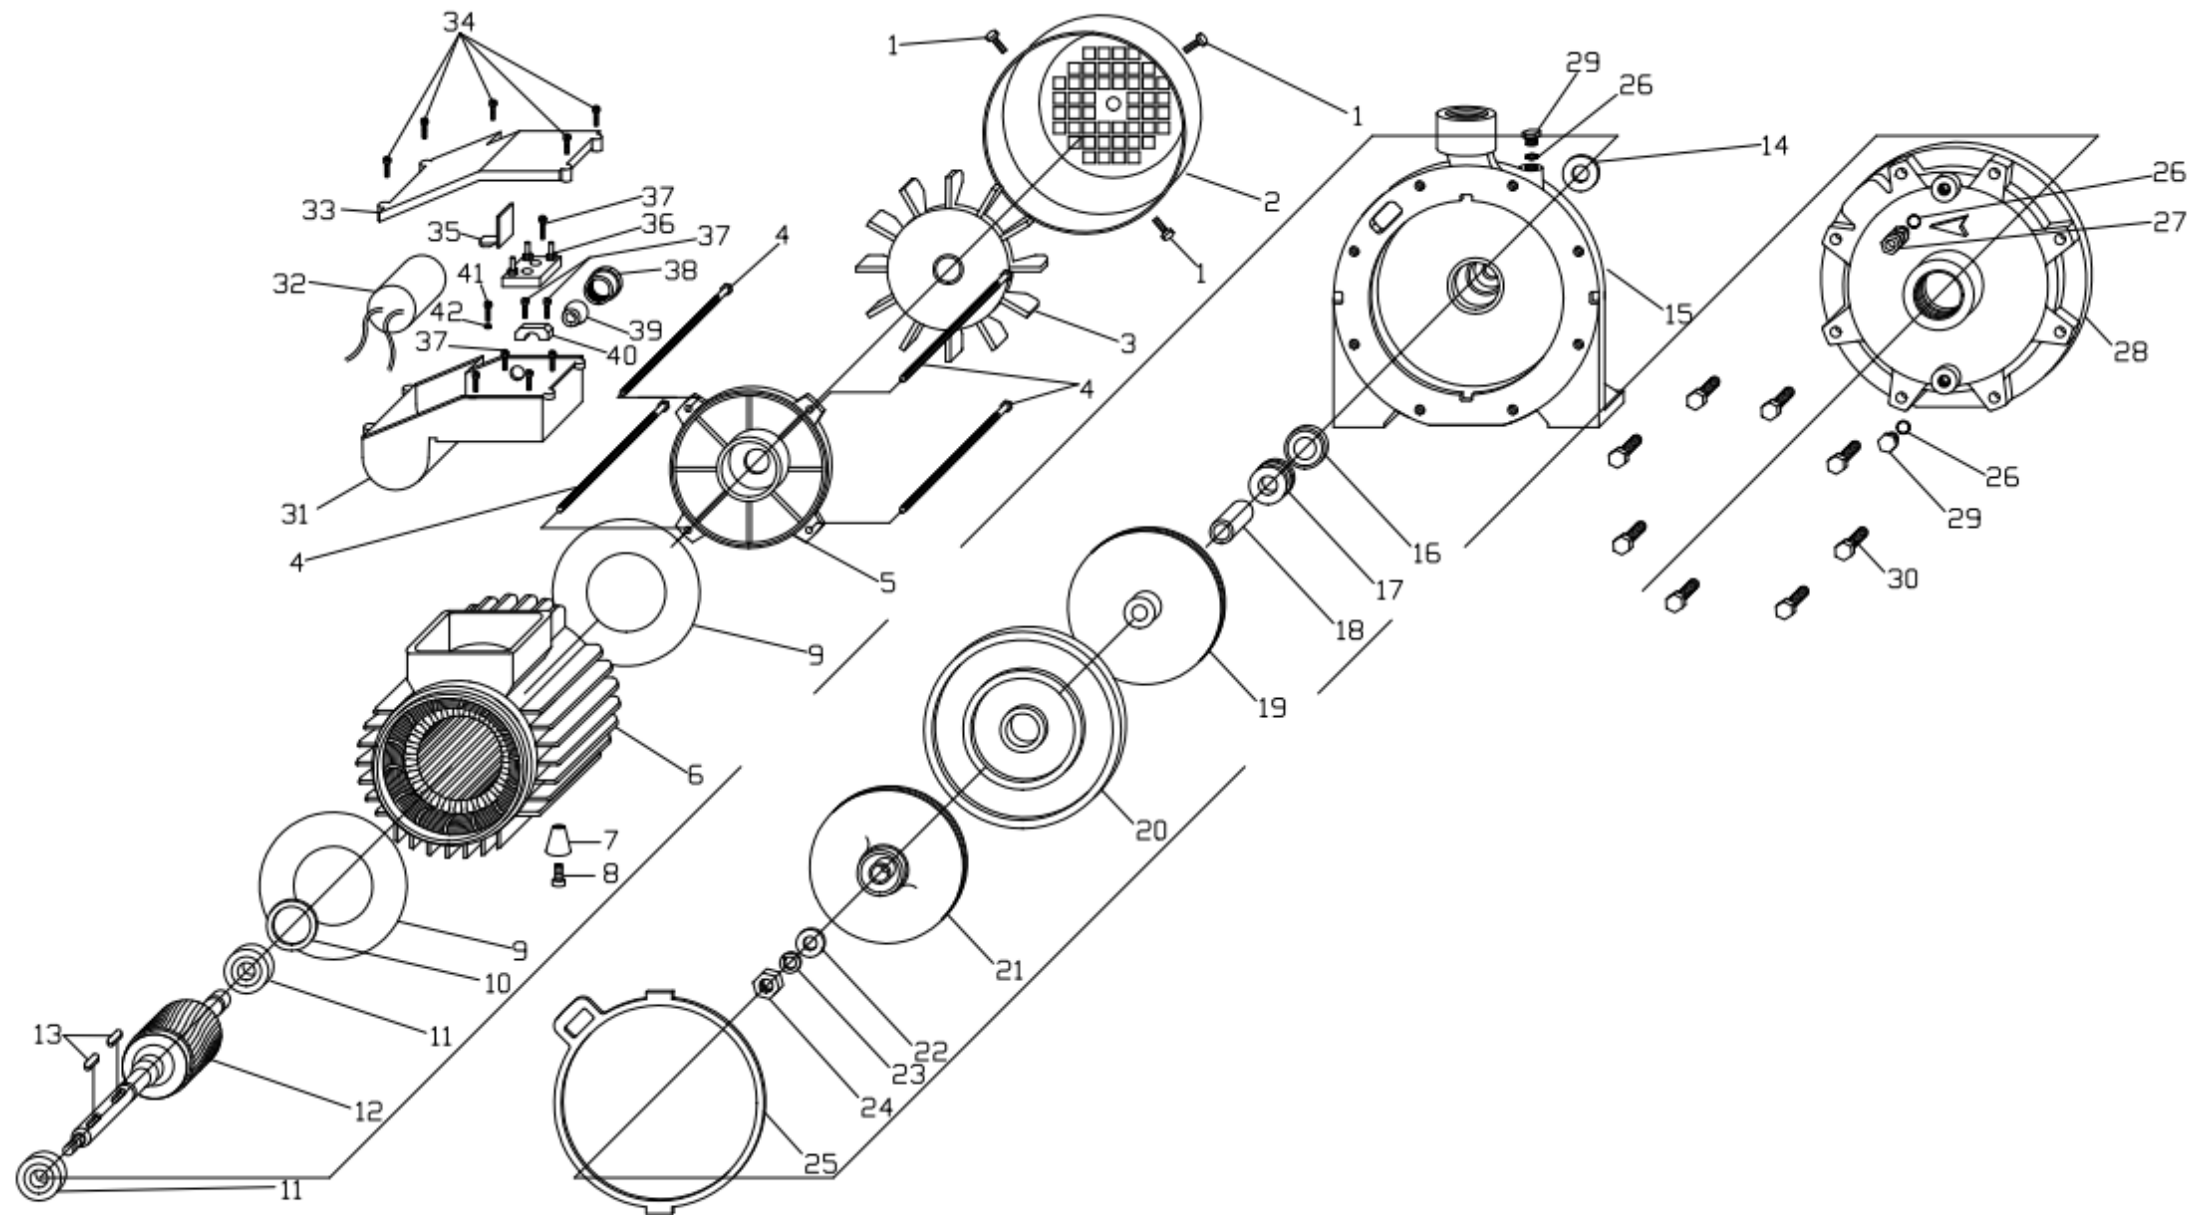

ZH 300 230V 50HZ

COD: BZH0300000B01

RIF.	COD. ARTICOLO	DESCRIZIONE	QUANTITA'
1	30003Z0000020	VITE M 3,5X 9,5 C15 ZNB TC+ AUTOFILET.	4
2	44BCOP8000001	COPRIVENTOLA MEC80 LAM.LUCIDA VP/4F	1
3	24BVEN0000005	VENTOLA MEC80 CON ANELLO FB	1
4	33005G0000005	TIRANTE M 5X152 4,8 GR	4
5	50BSCU8000001	SCUDO M80 B3 NPF LAV.	1
6	M822000006241	STAT IN CASSA 80 B5 AP 230/50ST.A 120	1
7	00PIE00000011	PIEDINO X MOTORE MEC71 H31 CON FORO	1
8	30005Z0000029	VITE 5,5X14 C15B ZNC TC+ AUTOFILETT.	1
9	34ISO00000002	DISCO ISOL. MYLAR 125X67 "ZM400"	2
10	216204C000001	ANELLO COMPENSATORE D.47 X 6204	1
11	2162040000004	CUSCINETTO 6204 2RS 20X47X14	2
12	H801210000003	ALBERO E ROTORE ZH300 (12001)	1
13	30L0400000001	LINGUETTA 4X4X10 INOX DIN 6885-A	2
14	34ROM00000001	ROMPIGOCCIA 30X14 H2,5 NBR	1
15	54BTZH0000001	TESTATA GHISA ZH 150/300 LAV.28018/L PR	1
16	3516F00000002	TENUTA F. 26,9X16 X7 BTPFL BP	1
17	3515R00000002	TENUTA R. 15 BTPRFN XPGF	1
18	52BDISP000005	DISTANZIALE PREM.ZB 17.5X15 17002	1
19	56BBZH0000001	GIRANTE H3 D.160 53009/L DX L. OTT	1
20	54BDISZH00001	DISCO INTERM.ZH150-300 LAV.37000/L GHISA	1
21	56BBZH0000002	GIRANTE H3 D.160 53008/L SX L. OTT	1
22	32010A0000001	RONDELLA M10 A2 DIN125-A	1
23	32010AGR00001	RONDELLA GROW M10 A2 DIN127-B	1
24	31010A0000001	DADO M10 H 8 A2 DIN 934	1
25	34GUA00000021	GUARN. PIANA 185X167.5 ZH 0,5 BETAFLEX77	1
26	32010L0000001	RONDELLA 10 X16 H 1,5 AL	3
27	60VAL00000002	VALVOLA 1/8G DI SFIATO ZH OTTONE	1
28	54BTZH0000002	TESTATA GHISA ZH 150/300 LAV.28017/L AS	1
29	31TAP00000003	TAPPO 1/8 GAS E.14 OT NICHELATI BIANCHI	2
30	30008Z0000012	VITE M 8 X40 8.8 ZNC TE PG DIN 933	8
31	24BBAS0000001	BASE G4 MEC 80/100 SAVIPLAST M20	1
32	10CON00000023	CONDENSATORE MF 35 VL450 45 X94,5	1
33	24BCOP8000002	COPERCHIO CONDENSATORE M80 G4 M20	1
34	30003Z0000010	VITE 3,5X16 ZNC TCB+AC AUTOFIL.DIN7981	5
35	24BSTA0000001	STAFFA FERMACONDENS.M63/71/80 SAV.STA.00	1
36	11MORS0000001	MORSETTIERA 40X25 3P. + DADI	1
37	30003Z0000006	VITE 3,5X13 C15 ZNC TC+ AUTOF.DIN7981	7
38	24BGHI0000001	GHIERA FILETTATA M20X1,5 SCATOLA MEC 80	1
39	34GUA00000014	GUARN. CONICA M80/100 SAVIPLAST D. 9 M20	1
40	24BFER0000002	FERMACAVO MEC 80/100	1
41	30003Z0000005	VITE 3,5X10 C15 ZNC TC+ DIN 7500-C	1
42	32004ZDT00001	RONDELLA DENT.M 4 DIN 6798 A ZNC	1