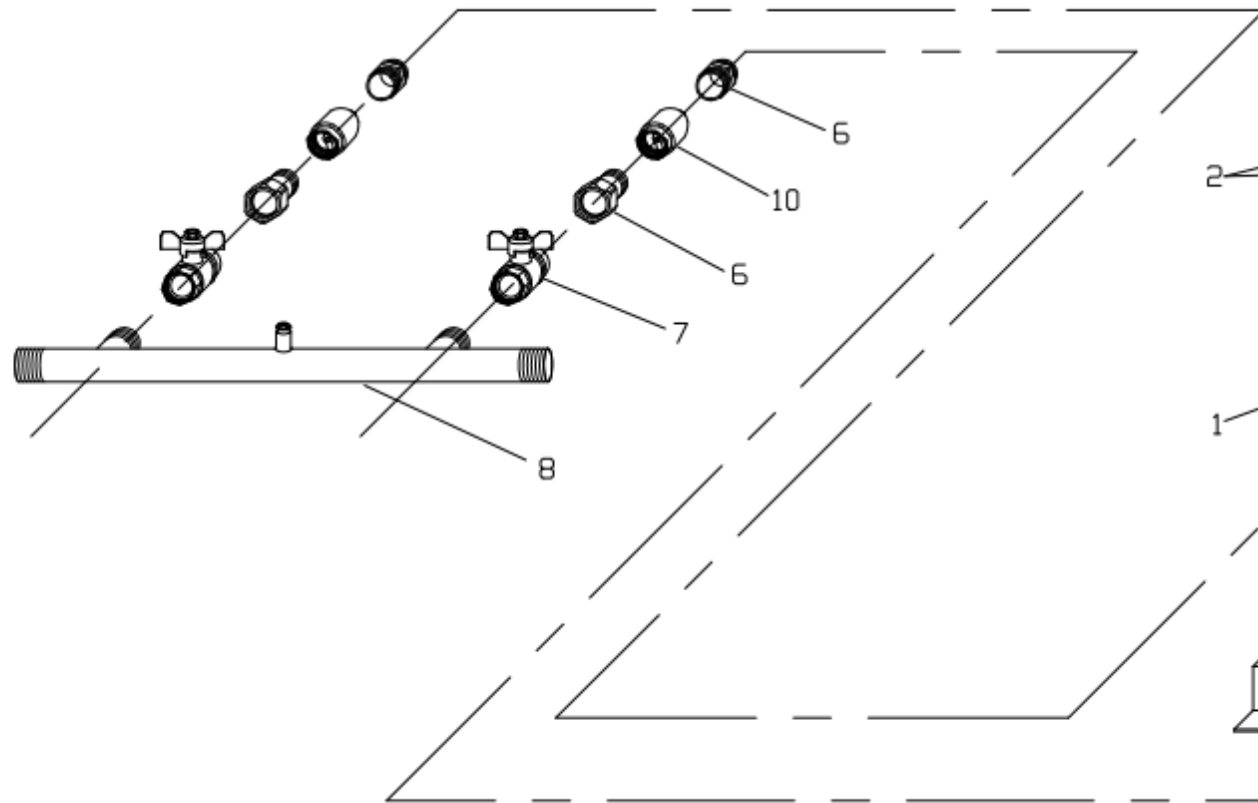

# MCX - GX

COD: BMCXG250XXX01

RIF.	COD. ARTICOLO	DESCRIZIONE	QUANTITA'
1	BMC025FXXXXXX	ELETTROPOMPA MC 250	2
2	-	VITE	8
3	-	DADO	8
4	-	BASE IN LAMIERA VERNICIATA	1
5	-	DISPOSITIVO ELETTRONICO	1
6	-	RACCORDI DI MANDATA E ASPIRAZIONE	9
7	-	VALVOLA A SFERA CON BOCCHETTONE	4
8	-	COLLETTORE DI ASPIRAZ. FILETTATO IN ACCIAIO ZINCATO	1
9	-	COLLETTORE DI MANDATA FILETTATO IN ACCIAIO ZINCATO	1
10	-	VALVOLA A SFERA E DI NON RITORNO	2