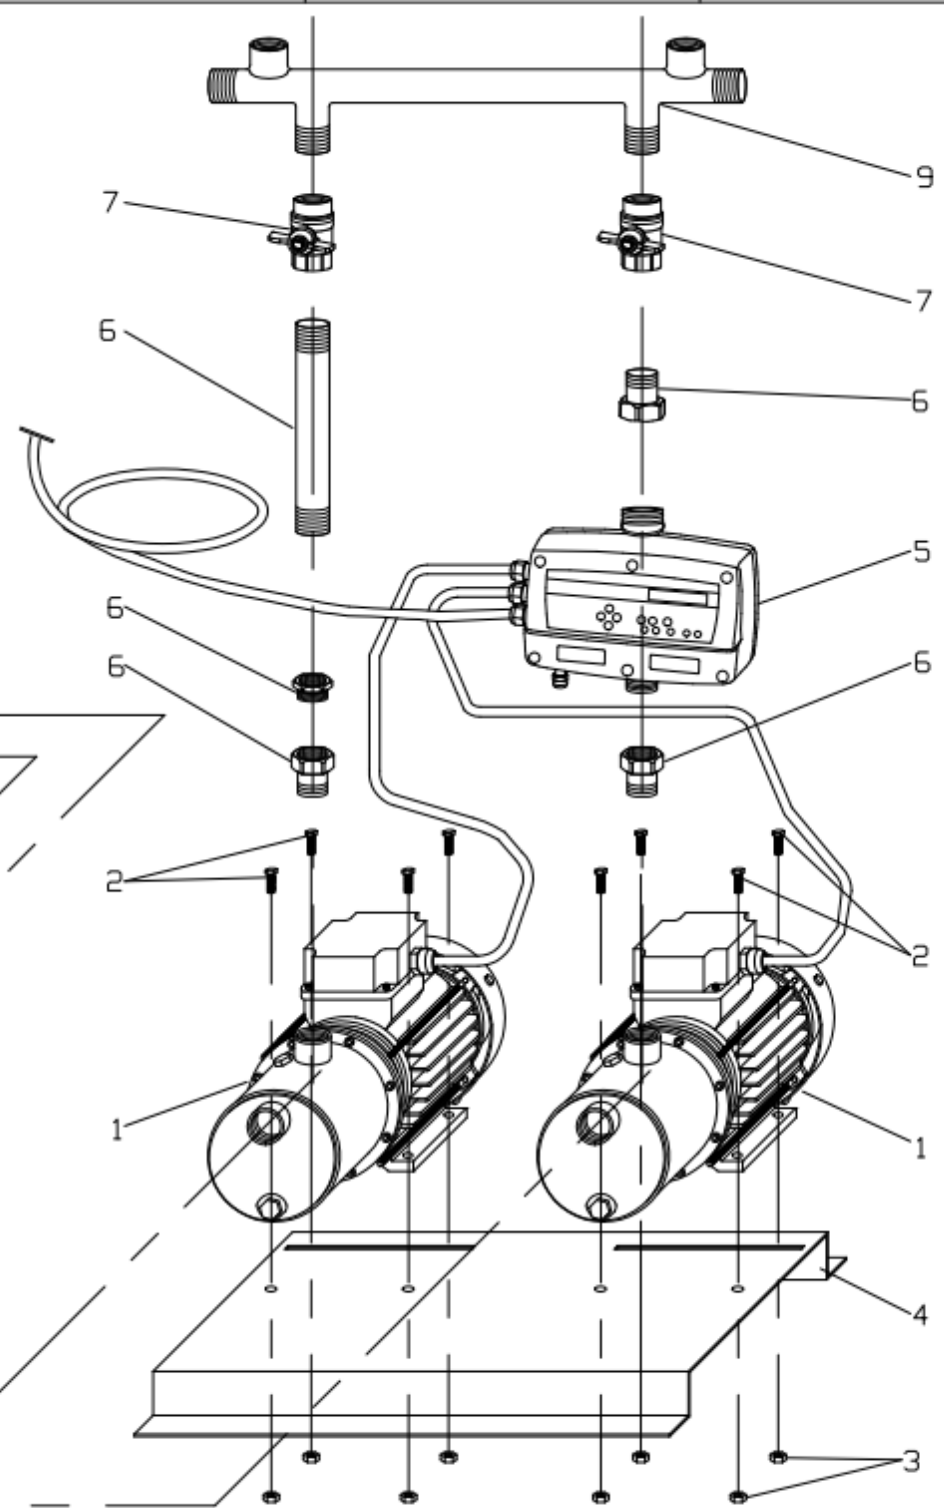

# MCX - GX

COD: BMCXG250XXX01

RIF.	COD. ARTICOLO	DESCRIZIONE	QUANTITA'
1	BMC025FXXXXXX	ELETTROPOMPA MC 250	2
2	-	VITE	8
3	-	DADO	8
4	-	BASE IN LAMIERA VERNICIATA	1
5	-	DISPOSITIVO ELETTRONICO	1
6	-	RACCORDI DI MANDATA E ASPIRAZIONE	9
7	-	VALVOLA A SFERA CON BOCCHETTONE	4
8	-	COLLETTORE DI ASPIRAZ. FILETTATO IN ACCIAIO ZINCATO	1
9	-	COLLETTORE DI MANDATA FILETTATO IN ACCIAIO ZINCATO	1
10	-	VALVOLA A SFERA E DI NON RITORNO	2