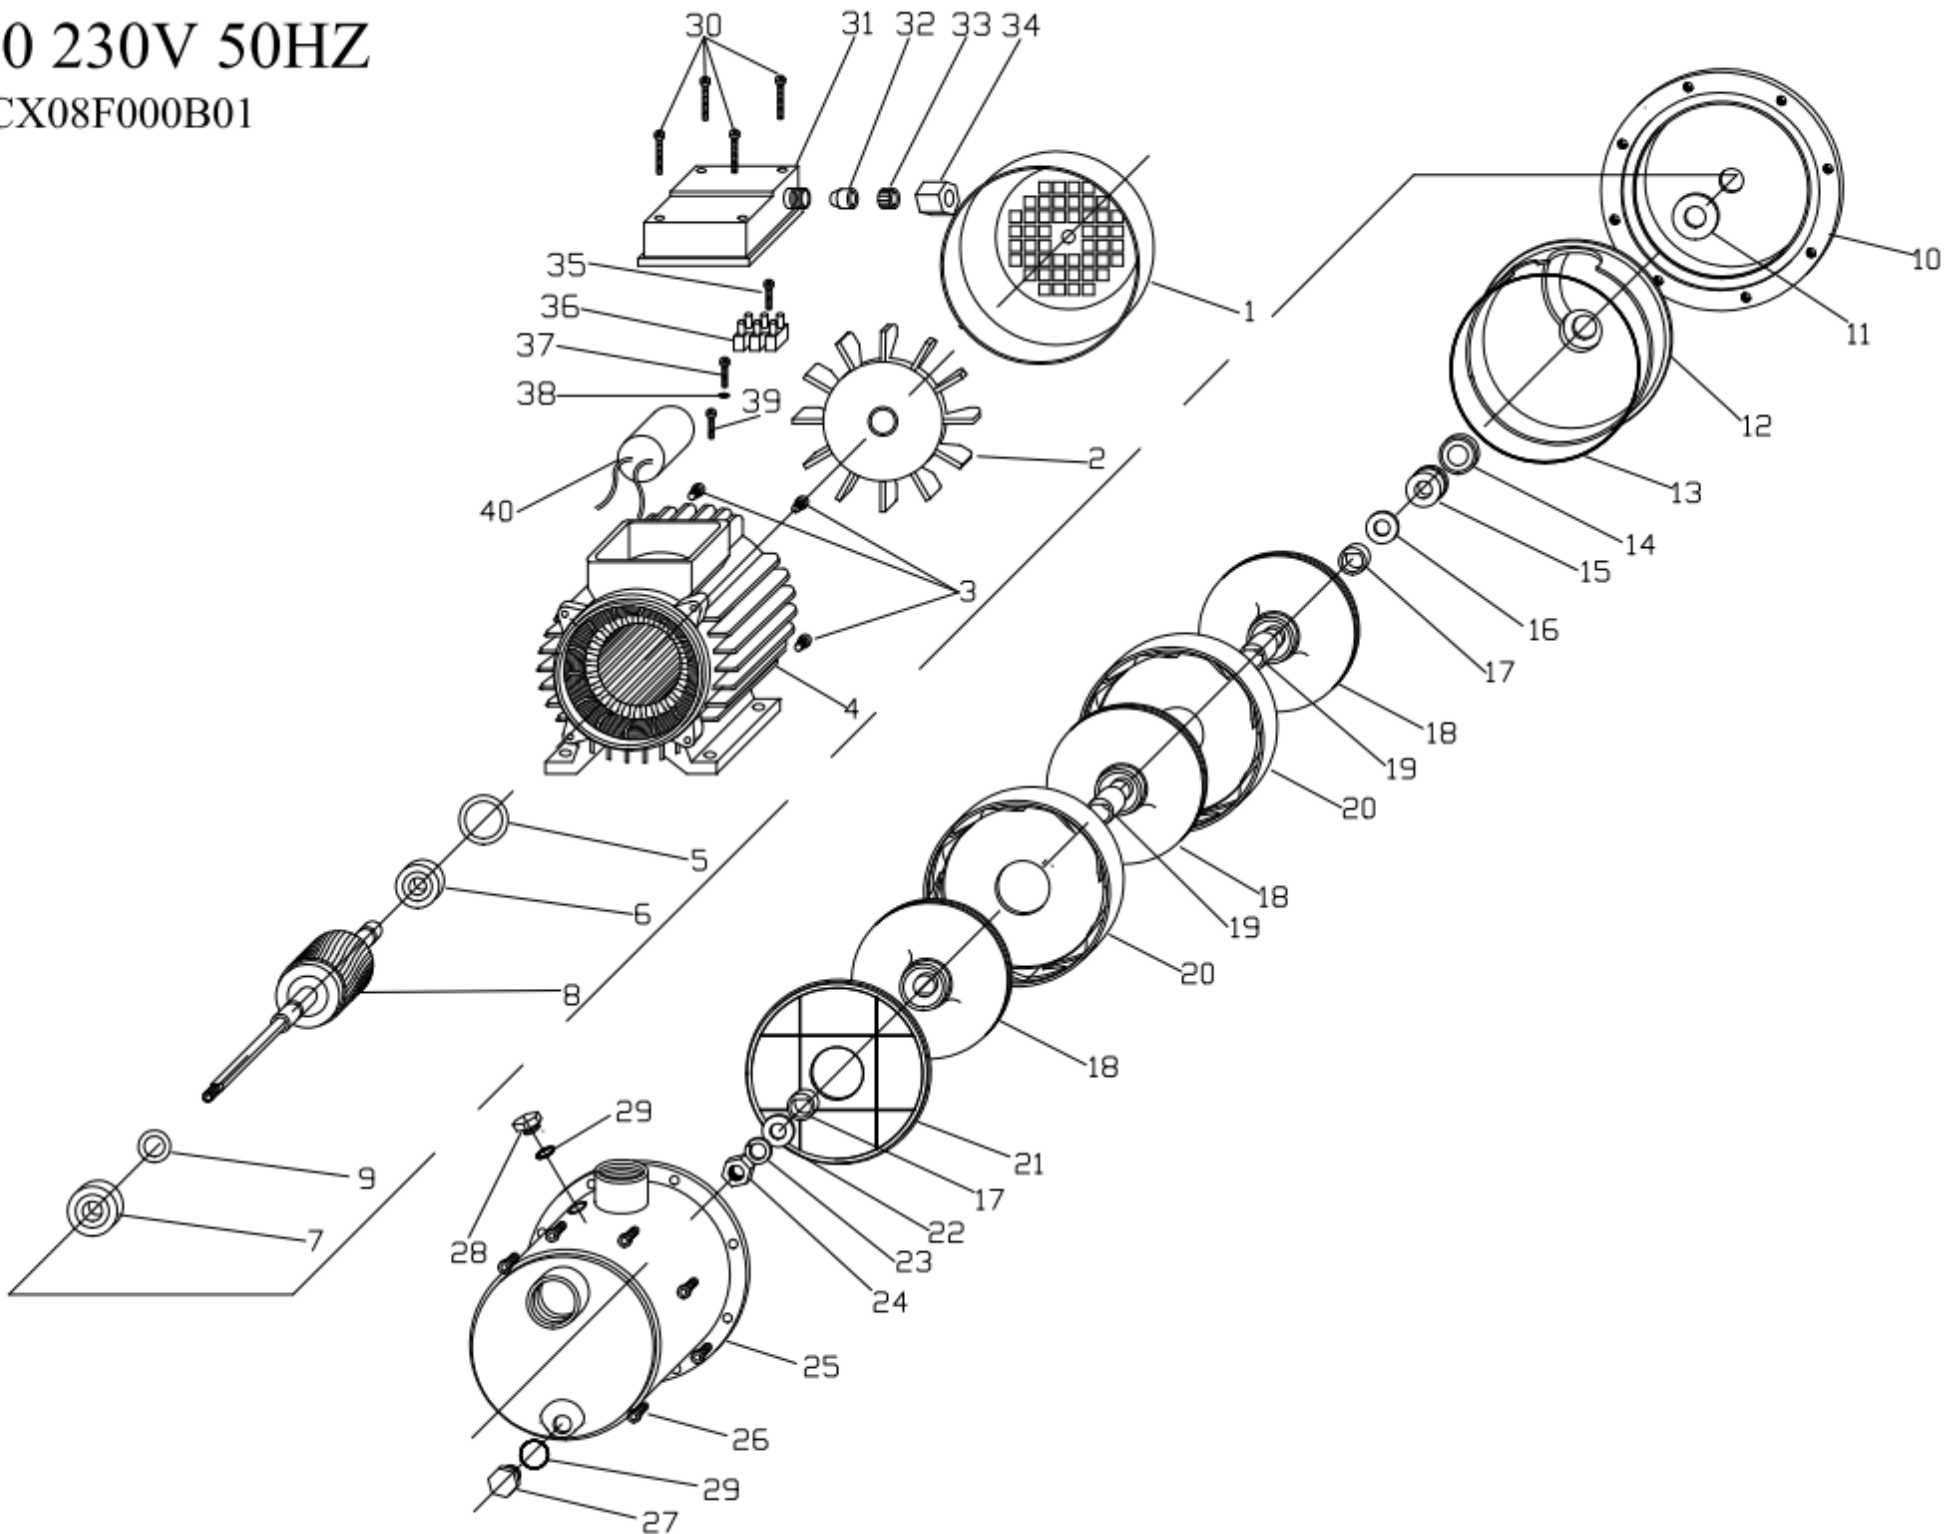

MCX 80 230V 50HZ

COD: BMCX08F000B01

RIF.	COD. ARTICOLO	DESCRIZIONE	QUANTITA'
1	24BCPM7100003	COPRI-VENTOLA M71 PP NERO GRIGLIA CIRCOL	1
2	24BVEN0000003	VENTOLA MEC71 CON ANELLO	1
3	30005Z0000023	VITE TCEI 5 X20 C15B ZNC TT	4
4	M709000005701	STAT IN CASSA 71 B3 BG PA CH 230/50CT.A	1
5	216202C000001	ANELLO COMPENSATORE D.35B X 6202	1
6	2162020000002	CUSCINETTO 6202 2RS-C3WT 15/35/11 SKF	1
7	2163020000002	CUSCINETTO 6302 2RS-C3 15/42/13	1
8	H710700000012	ALBERO E ROTORE MC/MCX 80	1
9	32015B0000001	RONDELLA 15,1X20 H2 OT	1
10	50BSUPMC00004	SUPPORTO M.71 MC-MCX LAV. CUSC.D.42 ALL.	1
11	34ROM00000001	ROMPIGOCCIA 30X14 H2,5 NBR	1
12	24BFLABM00001	FLANGIA DI BASE MC-MCX P.B.T.	1
13	3412000000002	OR 120,24X3,53 NBR 70 4475	1
14	3516F00000004	TENUTA F. 29,5X16 X8 PF C XP	1
15	3515R00000004	TENUTA R.15X32X13 PR/PN BPFF-F MOLLA L	1
16	52BDISP000006	DISTANZIALE PREM.MCX 30X1518H3,5 OTT.NIC	1
17	52BDISB000003	DISTANZIALE BASE/FIN.MCX80/100/200 SI.H8	2
18	56BIMCX000002	GIRANTE MCX80/100 H3,5 D.105 INOX	3
19	24BDISN000001	DIST.INTER.MCX80100200 FORO D-22.6 NYLON	2
20	24ADIFIN00001	DIFFUSORE INTERMEDIO MC-MCS PBT DI3003	2
21	24ACOPD000001	COPERCHIO FINALE MCS-MC PBT	1
22	32010A0000001	RONDELLA M10 A2 DIN125-A	1
23	32010AGR00001	RONDELLA GROW M10 A2 DIN127-B	1
24	31010A0000001	DADO M10 H 8 A2 DIN 934	1
25	44BTMC0000001	TESTATA MC-MCX 12/10 3GIR.LUCIDATA	1
26	30006Z0000019	VITE M6X16 ZNC TCEI CH.5	8
27	31TAP00000006	TAPPO 1/4 GAS E.17 OT NIC SEDE OR+OR H13	1
28	31TAP00000008	TAPPO 1/4 GAS E.17 OT NIC+ SEDE OR H 9	1
29	3401200000001	OR 12,42X1,78 NBR 70 2050	2
30	30003Z0000018	VITE 3,5X35 C15 ZNC TC+ PG DIN 7500-C	4
31	24ICOP7100001	COPERCHIO COND. LUNGO NERO M71 NYLON ROHS	1
32	34PAS00000006	PASSACAVO X SCATOLA COND. FORO D.9	1
33	24BFER0000004	FERMACAVO A GABBIA X COPRIMORS.	1
34	24BGHI0000002	GHIERA PRESSACAVO SCATOL.COND.NYLON ROHS	1
35	30002Z0000002	VITE 2,9X16 C15 ZNC AUTOFILETT. TC+ UNI6954	1
36	11MAM00000001	MAMMUT 3X2 (FIBRA VETRO 3POLI)C/LAMELLA	1
37	30003Z0000005	VITE 3,5X10 C15 ZNC TC+ DIN 7500-C	1
38	32004ZDT00001	RONDELLA DENT.M 4 DIN 6798 A ZNC	1
39	30003Z0000006	VITE 3,5X13 C15 ZNC TC+ AUTOF. DIN7981	1
40	10CON00000025	CONDENSATORE MF 16 VL450 RPC-3	1