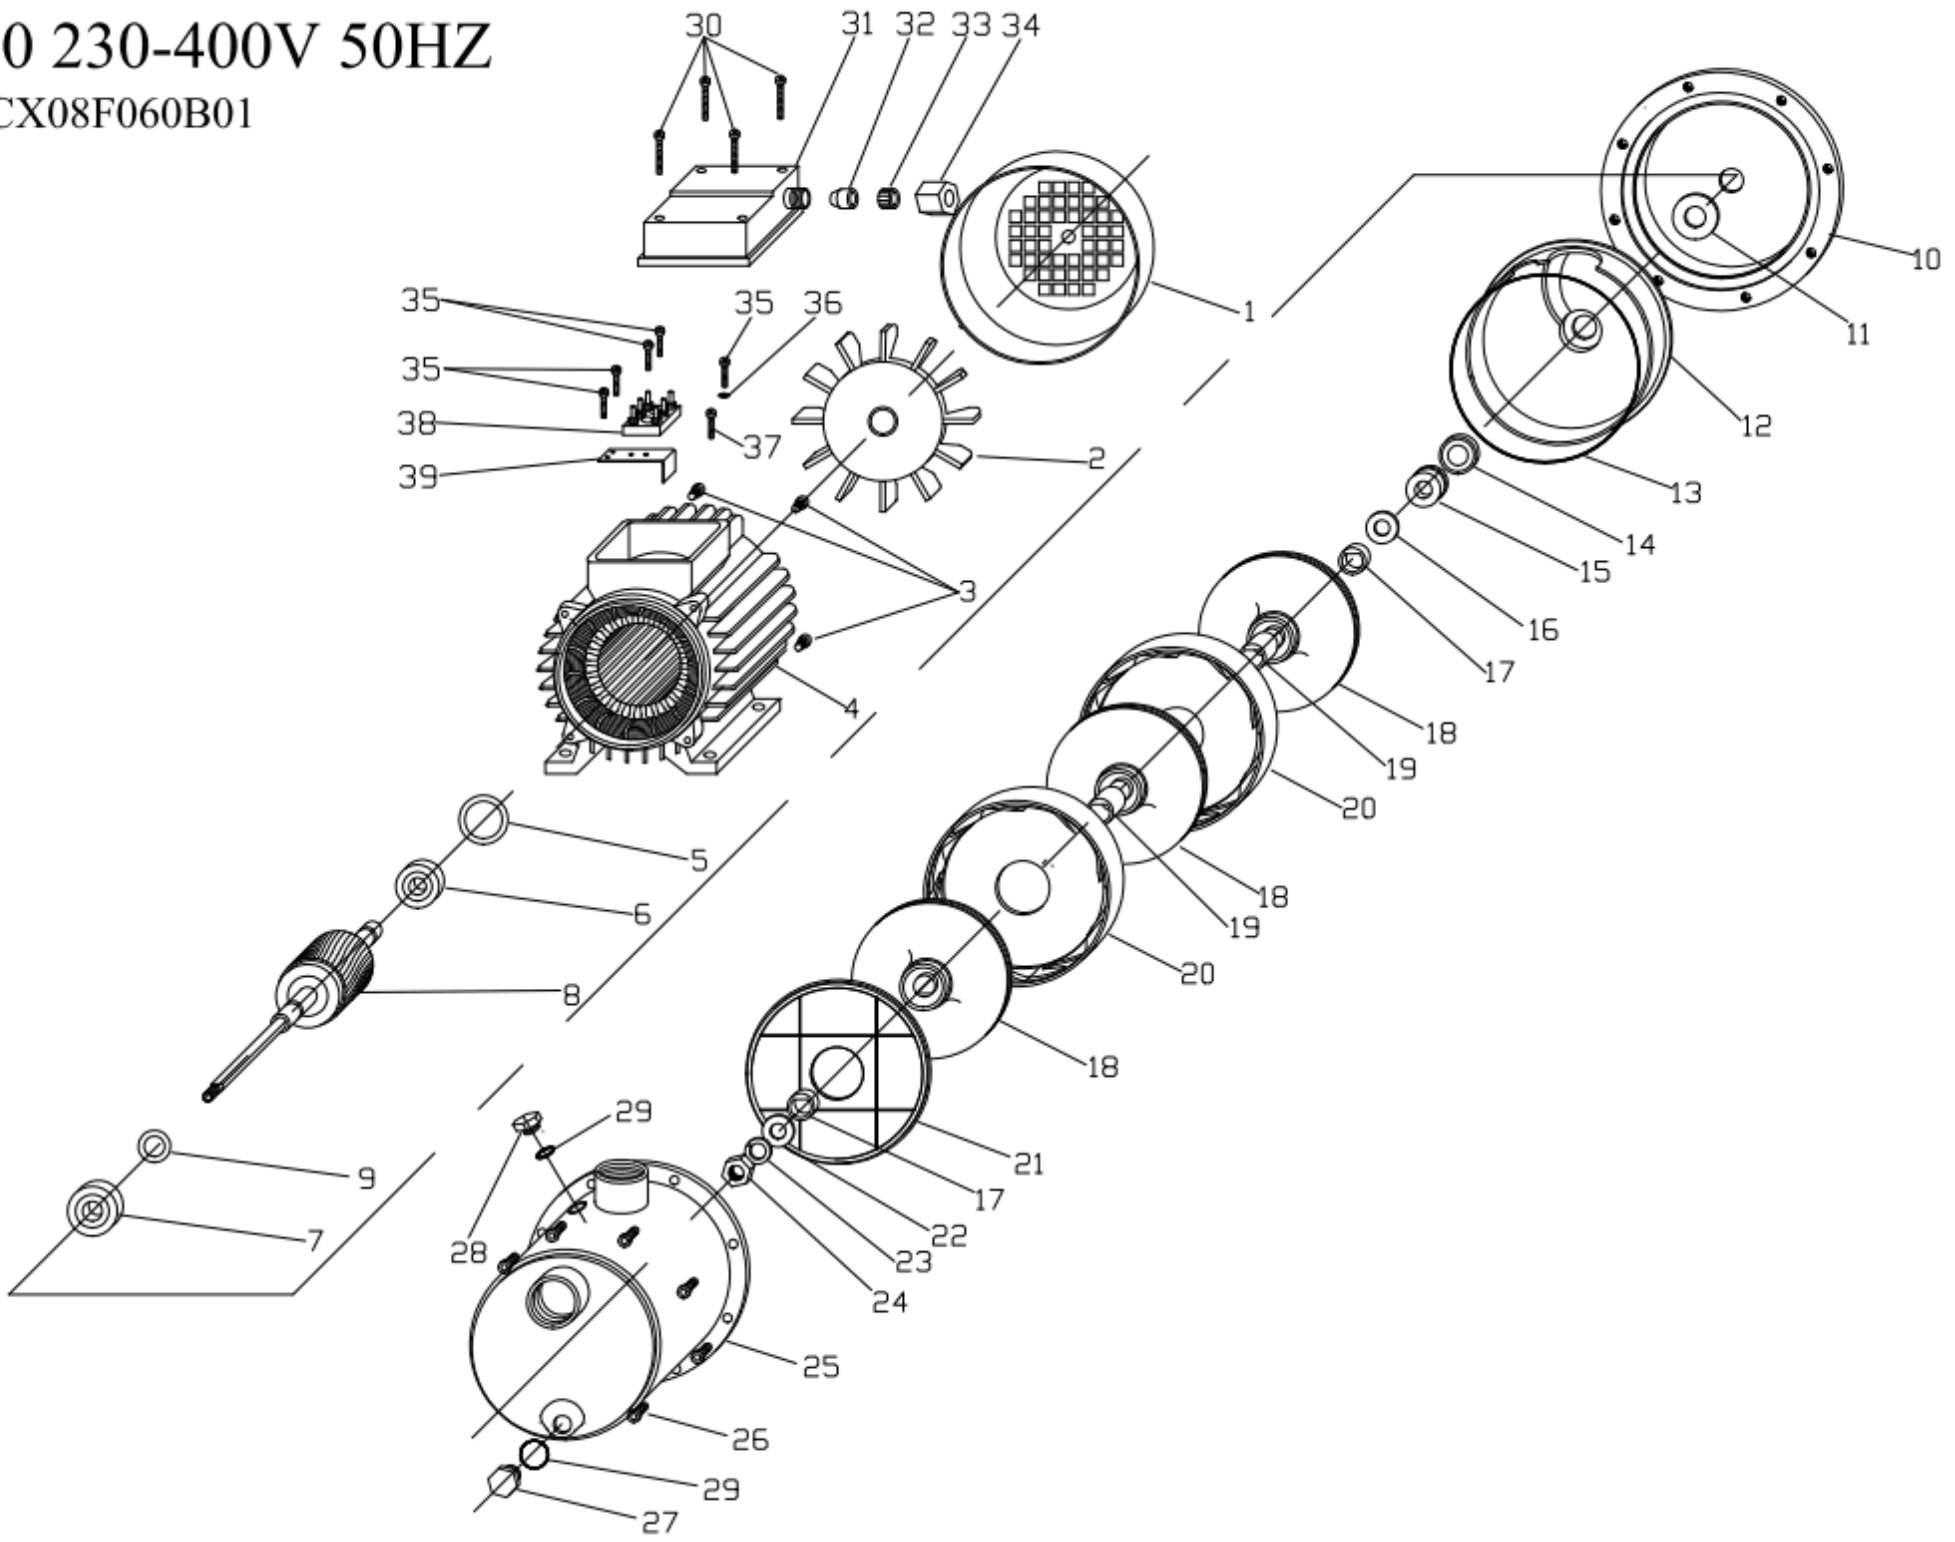

# MCX 80 230-400V 50HZ

COD: BMCX08F060B01

RIF.	COD. ARTICOLO	DESCRIZIONE	QUANTITA'
1	24BCPM7100003	COPRI-VENTOLA M71 PP NERO GRIGLIA CIRCOL	1
2	24BVEN0000003	VENTOLA MEC71 CON ANELLO	1
3	30005Z0000023	VITE TCEI 5 X20 C15B ZNC TT	4
4	M709000013701	STAT IN CASSA 71 B3 BG PA CH 230/400/50	1
5	216202C000001	ANELLO COMPENSATORE D.35B X 6202	1
6	2162020000002	CUSCINETTO 6202 2RS-C3WT 15/35/11 SKF	1
7	2163020000002	CUSCINETTO 6302 2RS-C3 15/42/13	1
8	H710700000012	ALBERO E ROTORE MC/MCX 80	1
9	32015B0000001	RONDELLA 15,1X20 H2 OT	1
10	50BSUPMC00004	SUPPORTO M.71 MC-MCX LAV. CUSC.D.42 ALL.	1
11	34ROM00000001	ROMPIGOCCIA 30X14 H2,5 NBR	1
12	24BFLABM00001	FLANGIA DI BASE MC-MCX P.B.T.	1
13	3412000000002	OR 120,24X3,53 NBR 70 4475	1
14	3516F00000004	TENUTA F. 29,5X16 X8 PF C XP	1
15	3515R00000004	TENUTA R.15X32X13 PR/PN BPF-F MOLLA L	1
16	52BDISP000006	DISTANZIALE PREM.MCX 30X1518H3,5 OTT.NIC	1
17	52BDISB000003	DISTANZIALE BASE/FIN.MCX80/100/200 SI.H8	2
18	56BIMCX000002	GIRANTE MCX80/100 H3,5 D.105 INOX	3
19	24BDISN000001	DIST.INTER.MCX80100200 FORO D-22.6 NYLON	2
20	24ADIFIN00001	DIFFUSORE INTERMEDIO MC-MCS PBT DI3003	2
21	24ACOPD000001	COPERCHIO FINALE MCS-MC PBT	1
22	32010A0000001	RONDELLA M10 A2 DIN125-A	1
23	32010AGR00001	RONDELLA GROW M10 A2 DIN127-B	1
24	31010A0000001	DADO M10 H 8 A2 DIN 934	1
25	44BTMC0000001	TESTATA MC-MCX 12/10 3GIR.LUCIDATA	1
26	30006Z0000019	VITE M6X16 ZNC TCEI CH.5	8
27	31TAP00000006	TAPPO 1/4 GAS E.17 OT NIC SEDE OR+OR H13	1
28	31TAP00000008	TAPPO 1/4 GAS E.17 OT NIC+ SEDE OR H 9	1
29	3401200000001	OR 12,42X1,78 NBR 70 2050	2
30	30003Z0000018	VITE 3,5X35 C15 ZNC TC+ PG DIN 7500-C	4
31	24ICOP7100001	COPERCHIO COND. LUNGO NERO M71 NYLON ROHS	1
32	34PAS00000006	PASSACAVO X SCATOLA COND. FORO D.9	1
33	24BFER0000004	FERMACAVO A GABBIA X COPRIMORS.	1
34	24BGHI0000002	GHIERA PRESSACAVO SCATOL.COND.NYLON ROHS	1
35	30003Z0000005	VITE 3,5X10 C15 ZNC TC+ DIN 7500-C	5
36	32004ZDT00001	RONDELLA DENT.M 4 DIN 6798 A ZNC	1
37	30003Z0000006	VITE 3,5X13 C15 ZNC TC+ AUTOF. DIN7981	1
38	11MORS0000005	MORSETTIERA 40X25 6PERNI (+6DADI)	1
39	00SUP00000003	SUPPORTO PORTA MORSETTIERA LAM.ZINCATA	1