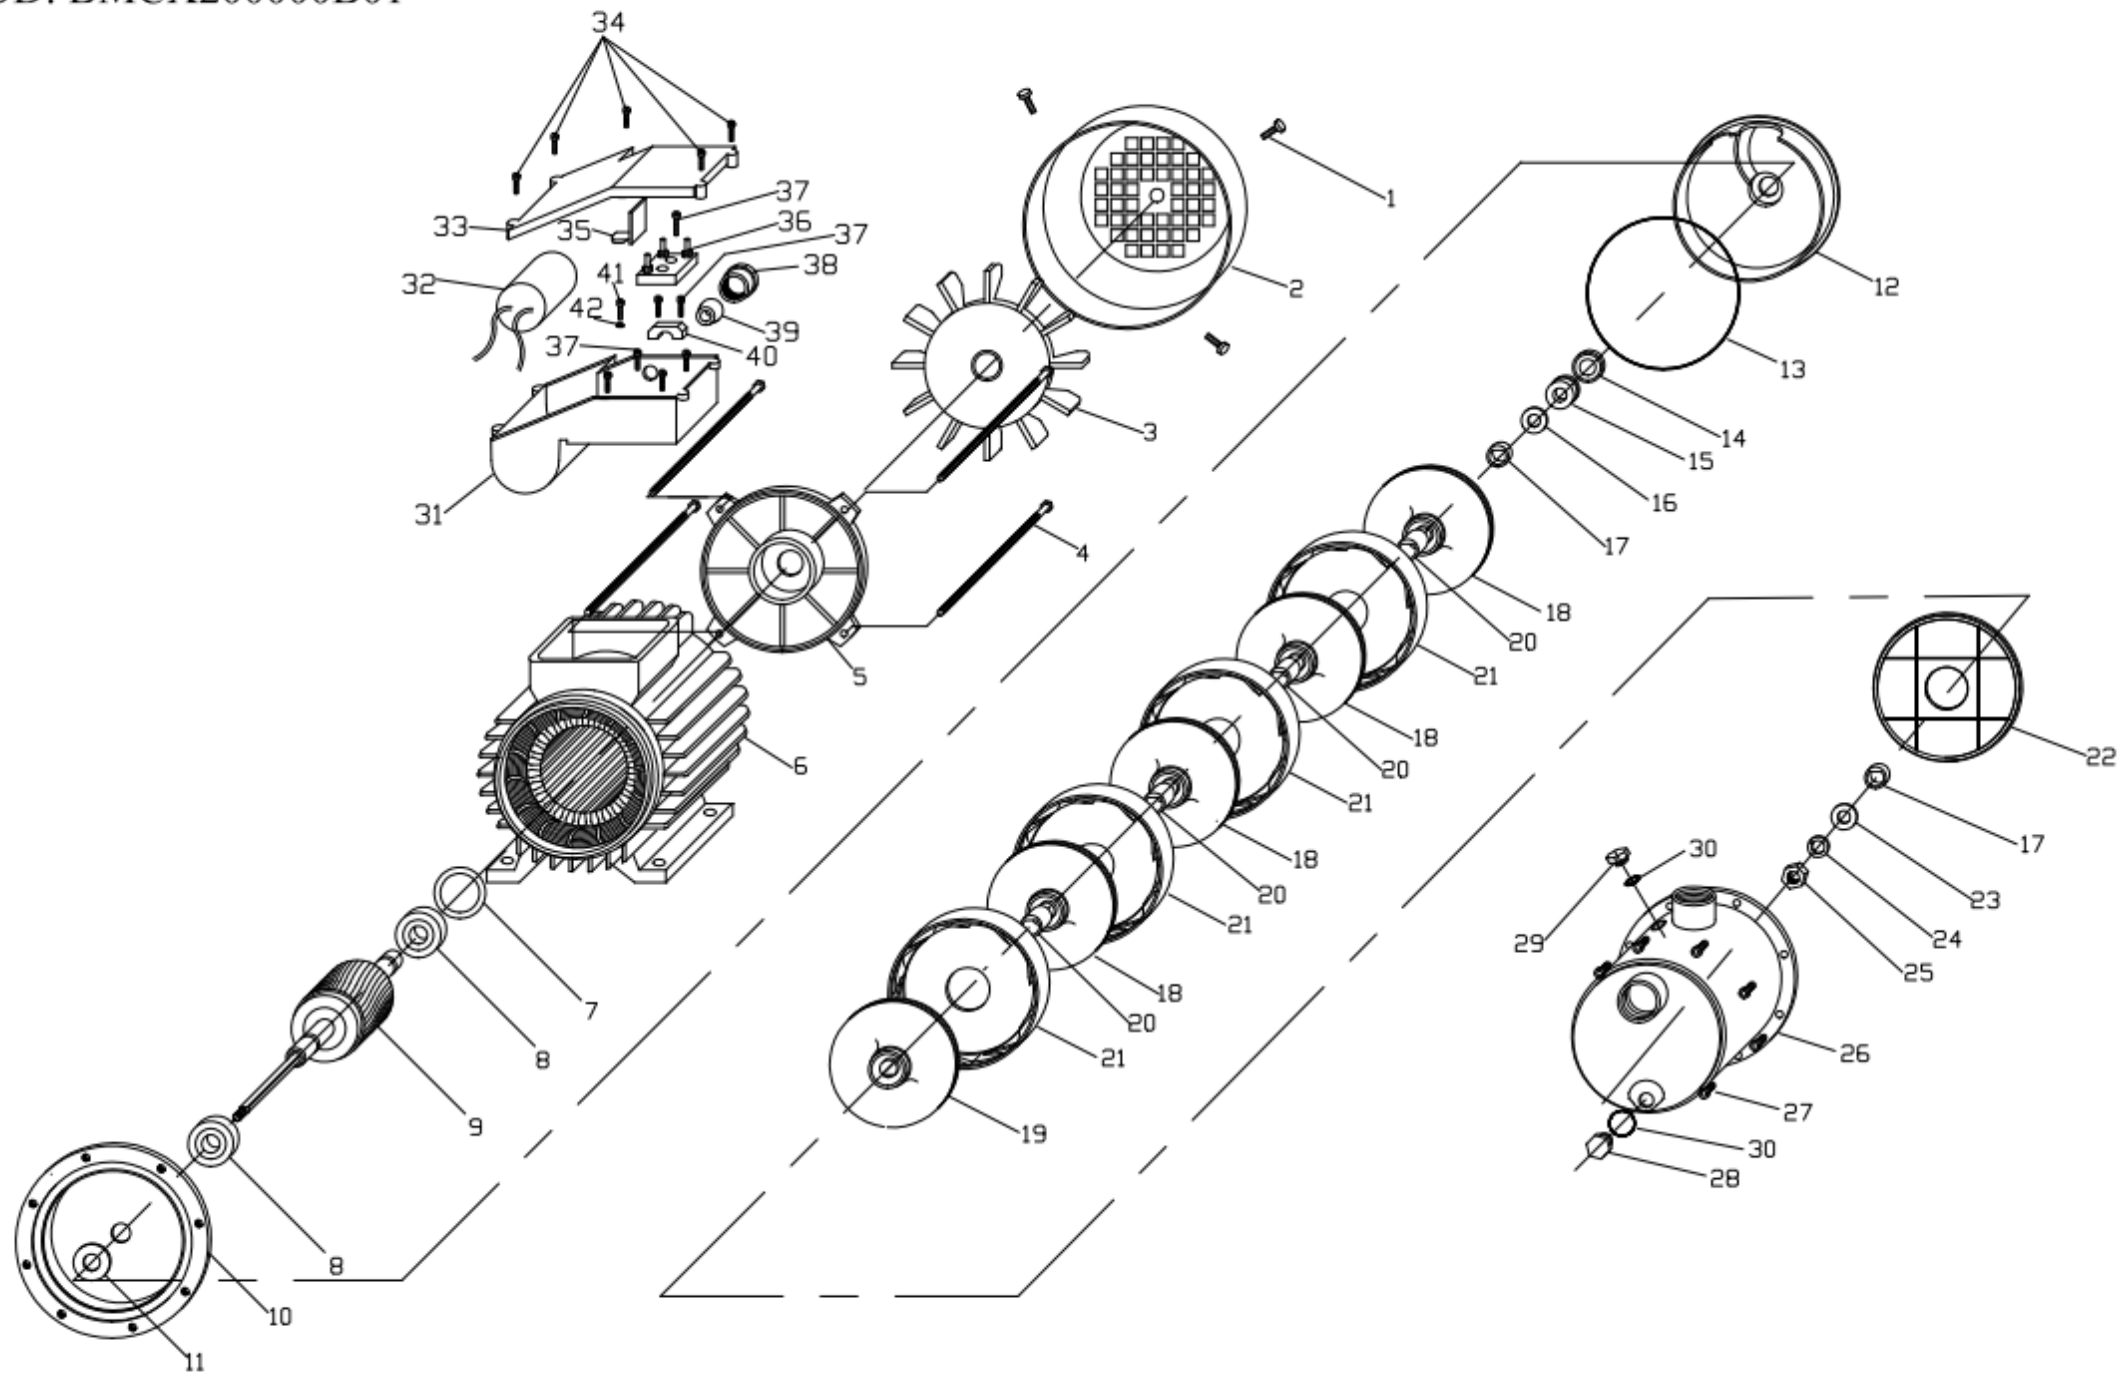

MCX 200 230V 50HZ

COD: BMCX200000B01

RIF.	COD. ARTICOLO	DESCRIZIONE	QUANTITA'
1	30003Z0000020	VITE M 3,5X9,5 C15 ZNB TC+ AUTOFILET.	4
2	44BCOP8000001	COPRIVENTOLA MEC80 LAM.LUCIDA VP/4F	1
3	24BVEN0000005	VENTOLA MEC80 CON ANELLO FB	1
4	33005G0000005	TIRANTE M 5X152 4,8 GR	4
5	50BSCU8000001	SCUDO M80 B3 NPF LAV.	1
6	M820000006101	STAT IN CASSA 80 B3 AP 230/50ST.A 100	1
7	216204C000001	ANELLO COMPENSATORE D.47 X 6204	1
8	2162040000002	CUSCINETTO 6204 2RS-C3WT 20X47X14 SKF	2
9	H801000000003	ALBERO E ROTORE MCX 200	1
10	50BSUPMC000002	SUPPORTO M.80 MC-MCX ALL. LAVORATO	1
11	34ROM00000001	ROMPIGOCCIA 30X14 H2,5 NBR	1
12	24BFLABM000001	FLANGIA DI BASE MC-MCX P.B.T.	1
13	3412000000002	OR 120,24X3,53 NBR 70 4475	1
14	3516F00000004	TENUTA F. 29,5X16 X8 PF C XP	1
15	3515R00000004	TENUTA R.15X32X13 PR/PN BPF-F MOLLA L	1
16	52BDISP0000006	DISTANZIALE PREM.MCX 30X1518H3,5 OTT.NIC	1
17	52BDISB0000003	DISTANZIALE BASE/FIN.MCX80/100/200 SI.H8	2
18	56BIMCX0000003	GIRANTE MCX200 H4,5 D.105 INOX	4
19	56BIMCX0000005	GIRANTE MCX200 H4,5 D.83 X 60HZ INOX	1
20	24BDISN0000001	DIST.INTER.MCX80100200 FORO D-22.6 NYLON	4
21	24ADIFIN000001	DIFFUSORE INTERMEDIO MC-MCS PBT DI3003	4
22	24ACOPD0000001	COPERCHIO FINALE MCS-MC PBT	1
23	32010A0000001	RONDELLA M10 A2 DIN125-A	1
24	32010AGR000001	RONDELLA GROW M10 A2 DIN127-B	1
25	31010A0000001	DADO M10 H 8 A2 DIN 934	1
26	44BTMC0000004	TESTATA MC-MCX 12/10 5GIR.ASP.1"1/4 LUC.	1
27	30006Z0000019	VITE M6X16 ZNC TCEI CH.5	8
28	31TAP00000006	TAPPO 1/4 GAS E.17 OT NIC SEDE OR+OR H13	1
29	31TAP00000008	TAPPO 1/4 GAS E.17 OT NIC+ SEDE OR H 9	1
30	3401200000001	OR 12,42X1,78 NBR 70 2050	2
31	24BBAS0000001	BASE G4 MEC80/100 SAVIPLAST M20	1
32	10CON00000023	CONDENSATORE MF 35 VL450 45 X94,5	1
33	24BCOP8000002	COPERCHIO CONDENSATORE M80 G4 M20	1
34	30003Z0000010	VITE 3,5X16 ZNC TCB+AC AUTOFIL.DIN7981	5
35	24BSTA0000001	STAFFA FERMACONDENS.M63/71/80 SAV.STA.00	1
36	11MORS0000001	MORSETTIERA 40X25 3P.+DADI	1
37	30003Z0000006	VITE 3,5X13 C15 ZNC TC+ AUTOF. DIN7981	7
38	24BGHI0000001	GHIERA FILETTATA M20X1,5 SCATOLA MEC80	1
39	34GUA00000014	GUARN.CONICA M80/100 SAVIPLAST D.9 M20	1
40	24BFER0000002	FERMACAVO MEC80/100	1
41	30003Z0000005	VITE 3,5X10 C15 ZNC TC+ DIN 7500-C	1
42	32004ZDT00001	RONDELLA DENT.M 4 DIN 6798 A ZNC	1