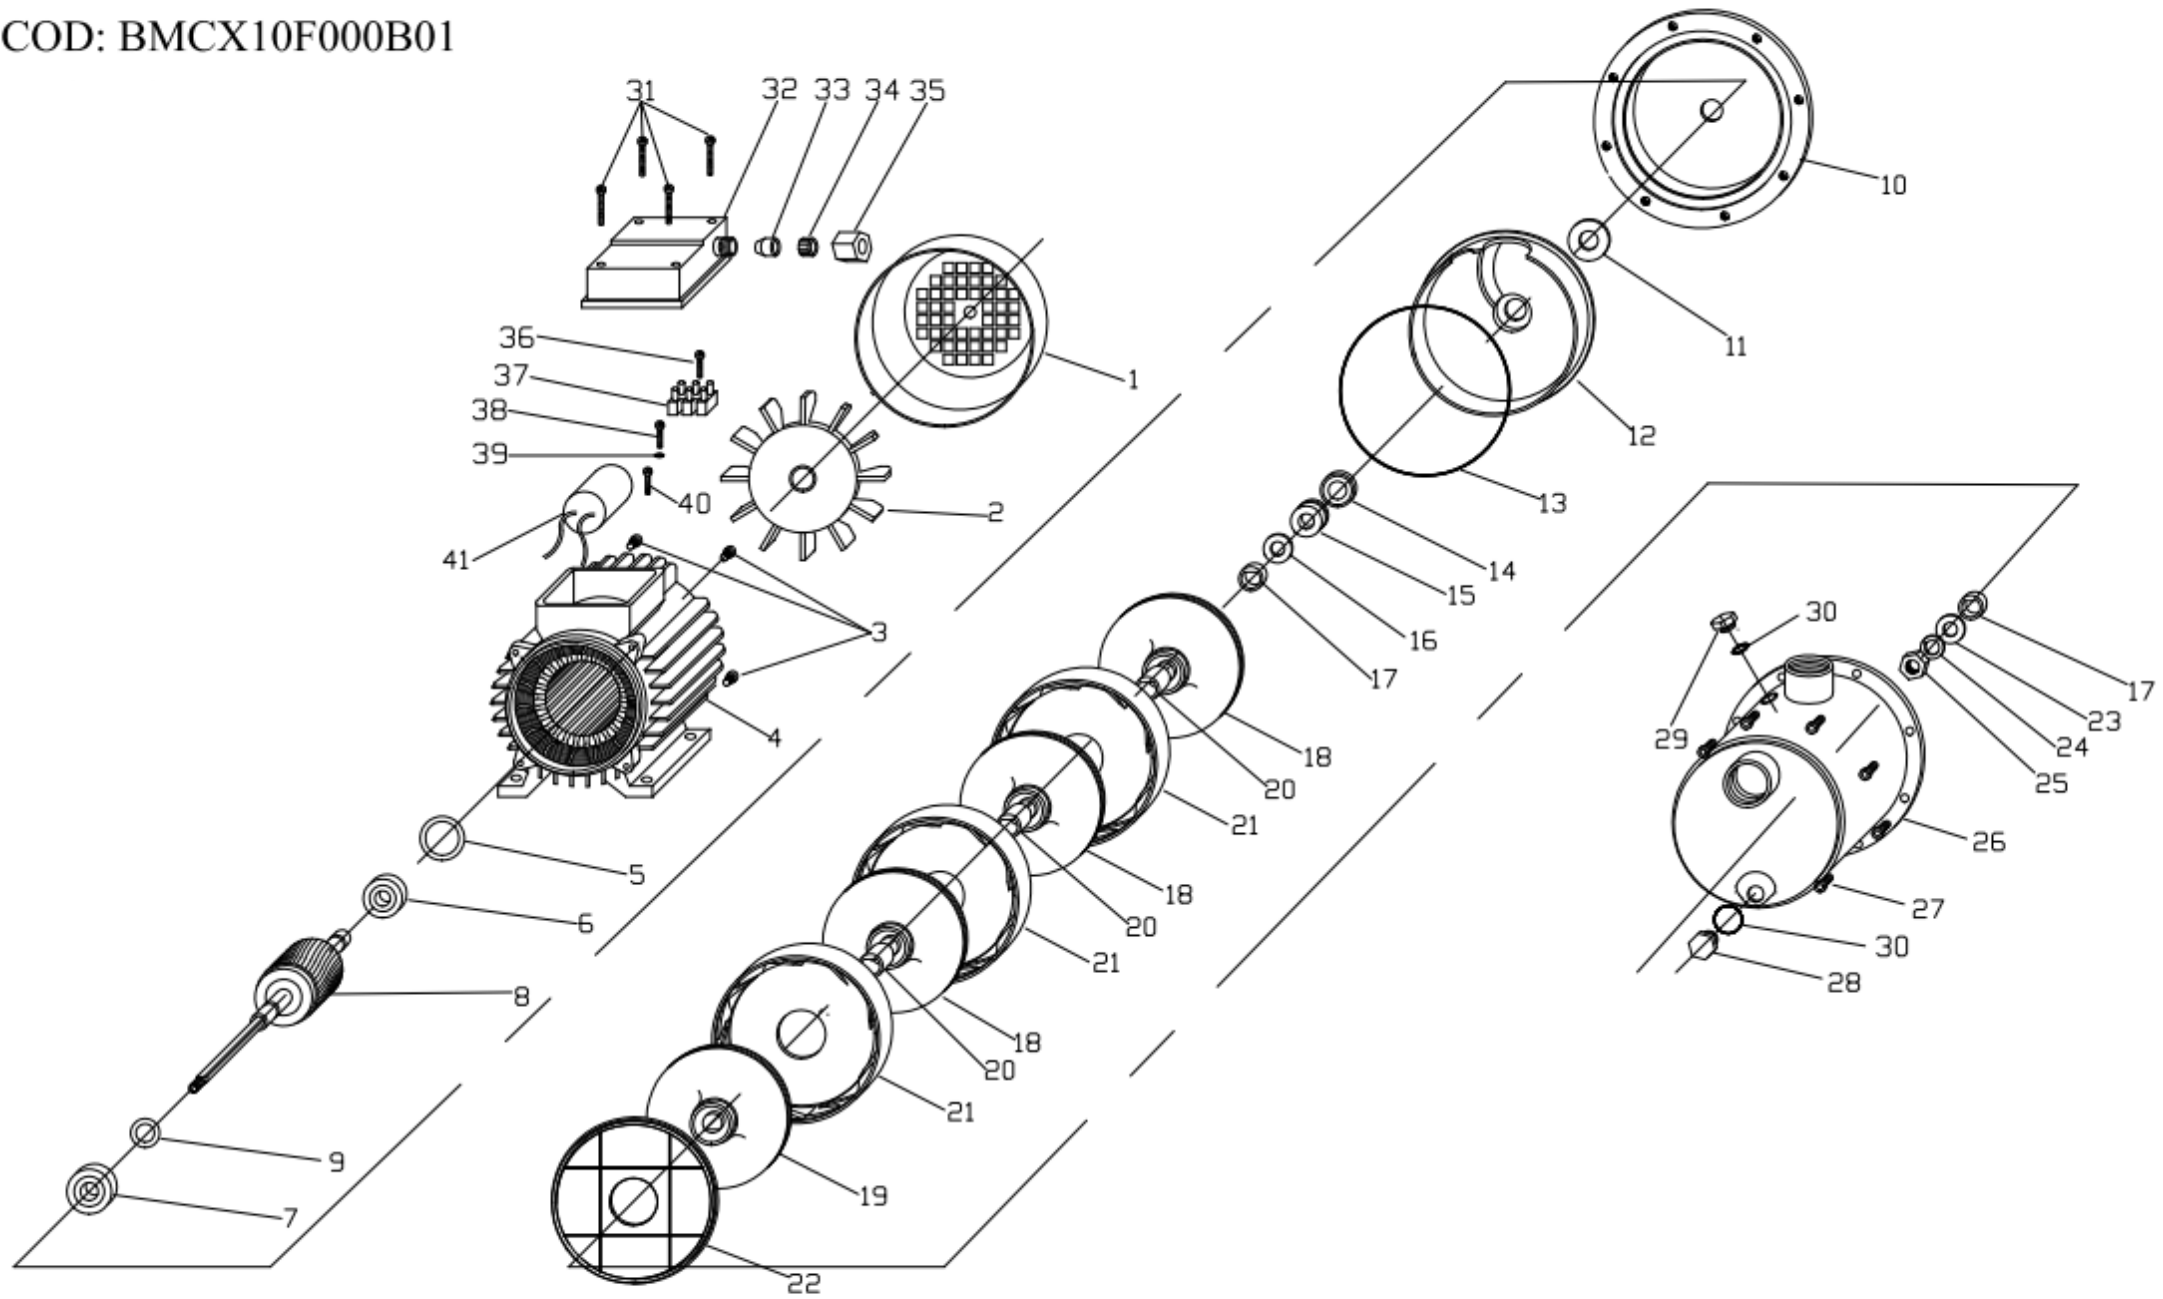

MCX 100 230V 50HZ

COD: BMCX10F000B01

RIF.	COD. ARTICOLO	DESCRIZIONE	QUANTITA'
1	24BCPM7100003	COPRI-VENTOLA M71 PP NERO GRIGLIA CIRCOL	1
2	24BVEN0000003	VENTOLA MEC71 CON ANELLO	1
3	30005Z0000023	VITE TCEI 5 X20 C15B ZNC TT	4
4	M709000005901	STAT IN CASSA 71 B3 BG PA CH 230/50CT.A	1
5	216202C000001	ANELLO COMPENSATORE D.35B X 6202	1
6	2162020000002	CUSCINETTO 6202 2RS-C3WT 15/35/11 SKF	1
7	2163020000002	CUSCINETTO 6302 2RS-C3 15/42/13	1
8	H7109000000008	ALBERO E ROTORE MC/MCX 100/2	1
9	32015B0000001	RONDELLA 15,1X20 H2 OT	1
10	50BSUPMC000004	SUPPORTO M.71 MC-MCX LAV. CUSC.D.42 ALL.	1
11	34ROM00000001	ROMPIGOCCIA 30X14 H2,5 NBR	1
12	24BFLABM00001	FLANGIA DI BASE MC-MCX P.B.T.	1
13	3412000000002	OR 120,24X3,53 NBR 70 4475	1
14	3516F00000004	TENUTA F. 29,5X16 X8 PF C XP	1
15	3515R00000004	TENUTA R.15X32X13 PR/PN BPFF-F MOLLA L	1
16	52BDISP000006	DISTANZIALE PREM.MCX 30X1518H3,5 OTT.NIC	1
17	52BDISB000003	DISTANZIALE BASE/FIN.MCX80/100/200 SI.H8	2
18	56BIMCX000002	GIRANTE MCX80/100 H3,5 D.105 INOX	3
19	56BIMCX000001	GIRANTE MCX80/100 H3,5 D.83 60HZ INOX	1
20	24BDISN000001	DIST.INTER.MCX80100200 FORO D-22.6 NYLON	3
21	24ADIFIN00001	DIFFUSORE INTERMEDIO MC-MCS PBT DI3003	3
22	24ACOPD000001	COPERCHIO FINALE MCS-MC PBT	1
23	32010A0000001	RONDELLA M10 A2 DIN125-A	1
24	32010AGR00001	RONDELLA GROW M10 A2 DIN127-B	1
25	31010A0000001	DADO M10 H 8 A2 DIN 934	1
26	44BTMC0000002	TESTATA MC-MCX 12/10 4GIR.LUCIDATA	1
27	30006Z0000019	VITE M6X16 ZNC TCEI CH.5	8
28	31TAP00000006	TAPPO 1/4 GAS E.17 OT NIC SEDE OR+OR H13	1
29	31TAP00000008	TAPPO 1/4 GAS E.17 OT NIC+ SEDE OR H 9	1
30	3401200000001	OR 12,42X1,78 NBR 70 2050	2
31	30003Z0000018	VITE 3,5X35 C15 ZNC TC+ PG DIN 7500-C	4
32	24ICOP7100001	COPERCHIO COND. LUNGO NERO M71 NYLON ROHS	1
33	34PAS00000006	PASSACAVO X SCATOLA COND. FORO D.9	1
34	24BFER0000004	FERMACAVO A GABBIA X COPRIMORS.	1
35	24BGHI0000002	GHIERA PRESSACAVO SCATOL.COND.NYLON ROHS	1
36	30002Z0000002	VITE 2,9X16 C15 ZNC AUTOFILETT. TC+ UNI6954	1
37	11MAM00000001	MAMMUT 3X2 (FIBRA VETRO 3POLI)C/LAMELLA	1
38	30003Z0000005	VITE 3,5X10 C15 ZNC TC+ DIN 7500-C	1
39	32004ZDT00001	RONDELLA DENT.M 4 DIN 6798 A ZNC	1
40	30003Z0000006	VITE 3,5X13 C15 ZNC TC+ AUTOF. DIN7981	1
41	10CON00000026	CONDENSATORE MF 20 VL450 RPC-3	1