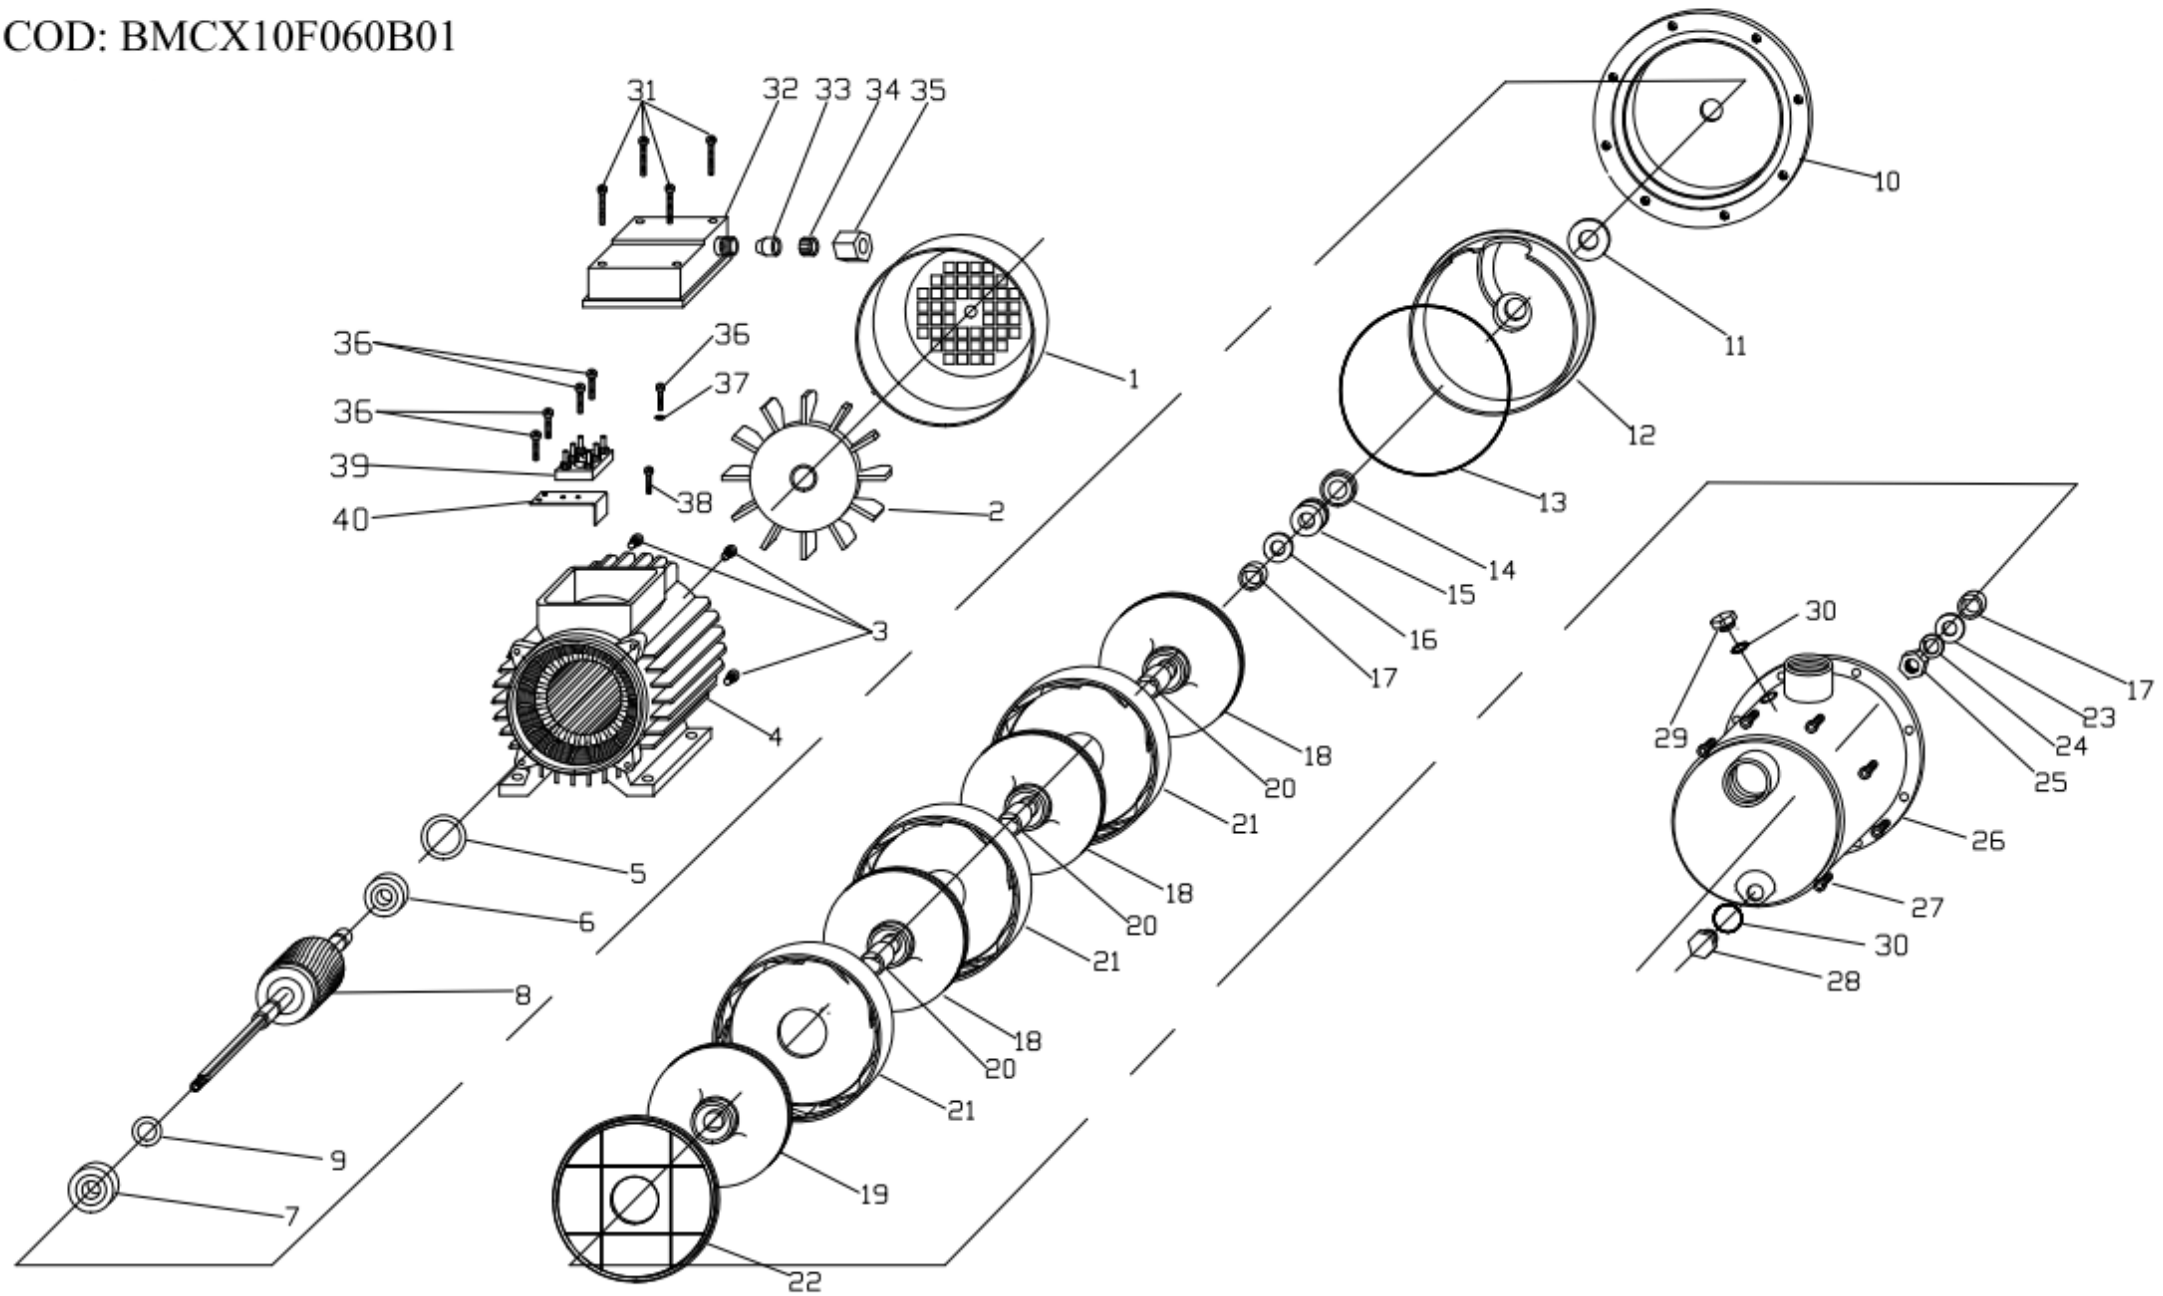

MCX 100 230-400V 50HZ

COD: BMCX10F060B01

RIF.	COD. ARTICOLO	DESCRIZIONE	QUANTITA'
1	24BCPM7100003	COPRI-VENTOLA M71 PP NERO GRIGLIA CIRCOL	1
2	24BVEN0000003	VENTOLA MEC71 CON ANELLO	1
3	30005Z0000023	VITE TCEI 5 X20 C15B ZNC TT	4
4	M709000013901	STAT IN CASSA 71 B3 BG PA CH 230/400/50	1
5	216202C000001	ANELLO COMPENSATORE D.35B X 6202	1
6	2162020000002	CUSCINETTO 6202 2RS-C3WT 15/35/11 SKF	1
7	2163020000002	CUSCINETTO 6302 2RS-C3 15/42/13	1
8	H710900000008	ALBERO E ROTORE MC/MCX 100/2	1
9	32015B0000001	RONDELLA 15,1X20 H2 OT	1
10	50BSUPMC00004	SUPPORTO M.71 MC-MCX LAV. CUSC.D.42 ALL.	1
11	34ROM00000001	ROMPIGOCCIA 30X14 H2,5 NBR	1
12	24BFLABM00001	FLANGIA DI BASE MC-MCX P.B.T.	1
13	3412000000002	OR 120,24X3,53 NBR 70 4475	1
14	3516F00000004	TENUTA F. 29,5X16 X8 PF C XP	1
15	3515R00000004	TENUTA R.15X32X13 PR/PN BPFF-F MOLLA L	1
16	52BDISP000006	DISTANZIALE PREM.MCX 30X1518H3,5 OTT.NIC	1
17	52BDISB000003	DISTANZIALE BASE/FIN.MCX80/100/200 SI.H8	2
18	56BIMCX000002	GIRANTE MCX80/100 H3,5 D.105 INOX	3
19	56BIMCX000001	GIRANTE MCX80/100 H3,5 D.83 60HZ INOX	1
20	24BDISN000001	DIST.INTER.MCX80100200 FORO D-22.6 NYLON	3
21	24ADIFIN00001	DIFFUSORE INTERMEDIO MC-MCS PBT DI3003	3
22	24ACOPD000001	COPERCHIO FINALE MCS-MC PBT	1
23	32010A0000001	RONDELLA M10 A2 DIN125-A	1
24	32010AGR00001	RONDELLA GROW M10 A2 DIN127-B	1
25	31010A0000001	DADO M10 H 8 A2 DIN 934	1
26	44BTMC0000002	TESTATA MC-MCX 12/10 4GIR.LUCIDATA	1
27	30006Z0000019	VITE M6X16 ZNC TCEI CH.5	8
28	31TAP00000006	TAPPO 1/4 GAS E.17 OT NIC SEDE OR+OR H13	1
29	31TAP00000008	TAPPO 1/4 GAS E.17 OT NIC+ SEDE OR H 9	1
30	3401200000001	OR 12,42X1,78 NBR 70 2050	2
31	30003Z0000018	VITE 3,5X35 C15 ZNC TC+ PG DIN 7500-C	4
32	24ICOP7100001	COPERCHIO COND. LUNGO NERO M71 NYLON ROHS	1
33	34PAS00000006	PASSACAVO X SCATOLA COND. FORO D.9	1
34	24BFER0000004	FERMACAVO A GABBIA X COPRIMORS.	1
35	24BGHI0000002	GHIERA PRESSACAVO SCATOL.COND.NYLON ROHS	1
36	30003Z0000005	VITE 3,5X10 C15 ZNC TC+ DIN 7500-C	5
37	32004ZDT00001	RONDELLA DENT.M 4 DIN 6798 A ZNC	1
38	30003Z0000006	VITE 3,5X13 C15 ZNC TC+ AUTOF. DIN7981	1
39	11MORS0000005	MORSETTIERA 40X25 6PERNI (+6DADI)	1
40	00SUP00000003	SUPPORTO PORTA MORSETTIERA LAM.ZINCATA	1