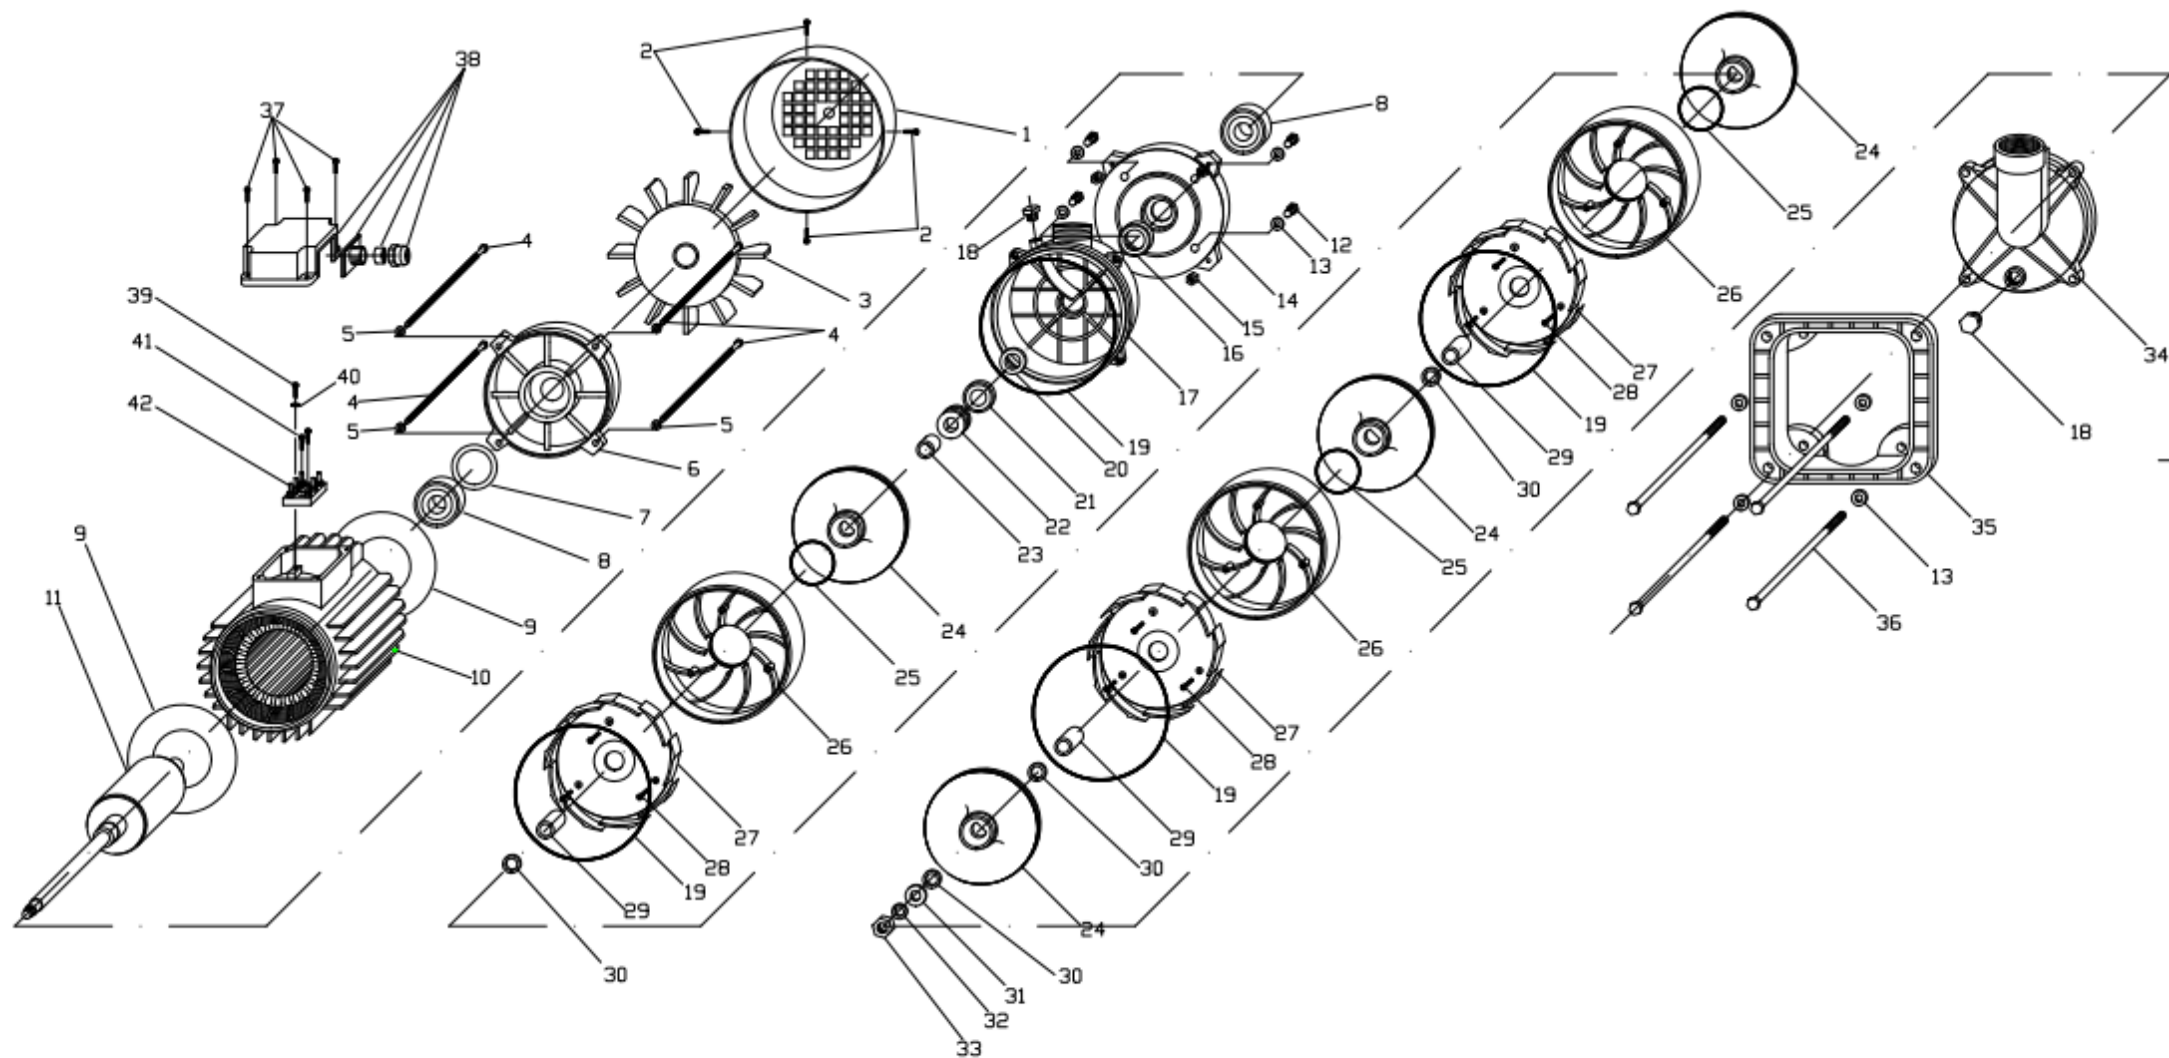

MCV 400 230-400V 50HZ

COD: BMCV400060B01

RIF.	COD. ARTICOLO	DESCRIZIONE	QUANTITA'
1	44BCOP9000001	COPRIVENTOLA MEC90 LAM.LUCIDA	1
2	30003Z0000020	VITE M 3,5X 9,5 C15 ZNB TC+ AUTOFILET.	4
3	24BVEN0000006	VENTOLA MEC90 CON ANELLO FB	1
4	33006G0000003	TIRANTE M 6X193 4,6 GR B20	4
5	32006Z0000001	RONDELLA M6 UNI 6592 ZNC DIN 125-A	4
6	50BSCU9000001	SCUDO M90 B3 NPF LAV.	1
7	216205C000001	ANELLO COMPENSATORE D.52 X 6205	1
8	2162050000003	CUSCINETTO 6205 2RS R66 FA227	2
9	34ISO00000002	DISCO ISOL. MYLAR 125X67 "ZM400"	2
10	M926000013141	STAT IN CASSA 90 B5 AP 230/400/50 140	1
11	H901410000001	ALBERO E ROTORE MCV 400	1
12	30008Z0000007	VITE M 8 X25 4.8 ZNC TE FLANG.PG DIN 6921	4
13	32008Z0000003	RONDELLA M 8 X17 ZNC	8
14	50BSCU9000002	SCUDO M90 B14 NPF LAV.Q110/2	1
15	31006Z0000001	DADO M 6 H 5 ZNC 4,8 UNI 5588 DIN934	4
16	34PAR25000002	PARAOILIO SC 25X37X5	1
17	52BSUPMCV0001	SUPPORTO OTT. MCV400 LAV.	1
18	31TAP00000006	TAPPO 1/4 GAS E.17 OT NIC SEDE OR+OR H13	2
19	3414800000001	OR 148 X1,78 NBR 70	4
20	32029BAT00001	RONDELLA ALZA 29 X18 H 3,2 OT	1
21	3516F00000004	TENUTA F. 29,5X16 X8 PF C XP	1
22	3515R00000004	TENUTA R.15X32X13 PR/PN BPFF-F MOLLA L	1
23	52BDISP000002	DISTANZIALE PREM.MCV 20X14X10.7	1
24	56BIMCV000001	GIRANTE MCV400 H2,5 D.130 BOC.48 INOX	4
25	3404800000001	OR 48,89X2,62 NBR 70 3193	3
26	52BDIFMCV0001	DIFFUSORE INTERM.EST. MCV400 OTT.LAV.	3
27	52BDIFMCV0002	DIFFUSORE INTERM.INT. MCV400 OTT.LAV.	3
28	30004A0000011	VITE M 4 X 8 A2 TS+	9
29	52BDISG000002	DISTANZIALE GIRANTE X MCV 400 20X14X37	3
30	52BDISI000002	DISTANZIALE INTER.MCV400 20X14.1H4	4
31	32010A0000001	RONDELLA M10 A2 DIN125-A	1
32	32010AGR00001	RONDELLA GROW M10 A2 DIN127-B	1
33	31010A0000001	DADO M10 H 8 A2 DIN 934	1
34	52BTMCV000001	TESTATA OTT. MCV400 LAV.	1
35	50BBAS0000001	BASE IN ALLUMINIO X MCV400	1
36	33008Z0000001	TIRANTE M 8X180 4,6 TRP B20	4
37	30004Z0000010	VITE M 4,8X13 ZNC TC+ DIN7981	4
38	24BCOP9000001	COPRI-MORSETTIERA M90 ZX253/404+PG16	1
39	30003Z0000005	VITE 3,5X10 C15 ZNC TC+ DIN 7500-C	1
40	32004ZDT00001	RONDELLA DENT M 4 DIN 6798 A ZNC	1
41	30003Z0000012	VITE 3,9X13 ZNC TC+	2
42	11MORS0000005	MORSETTIERA 40X25 6PERNI(+6DADI)	1