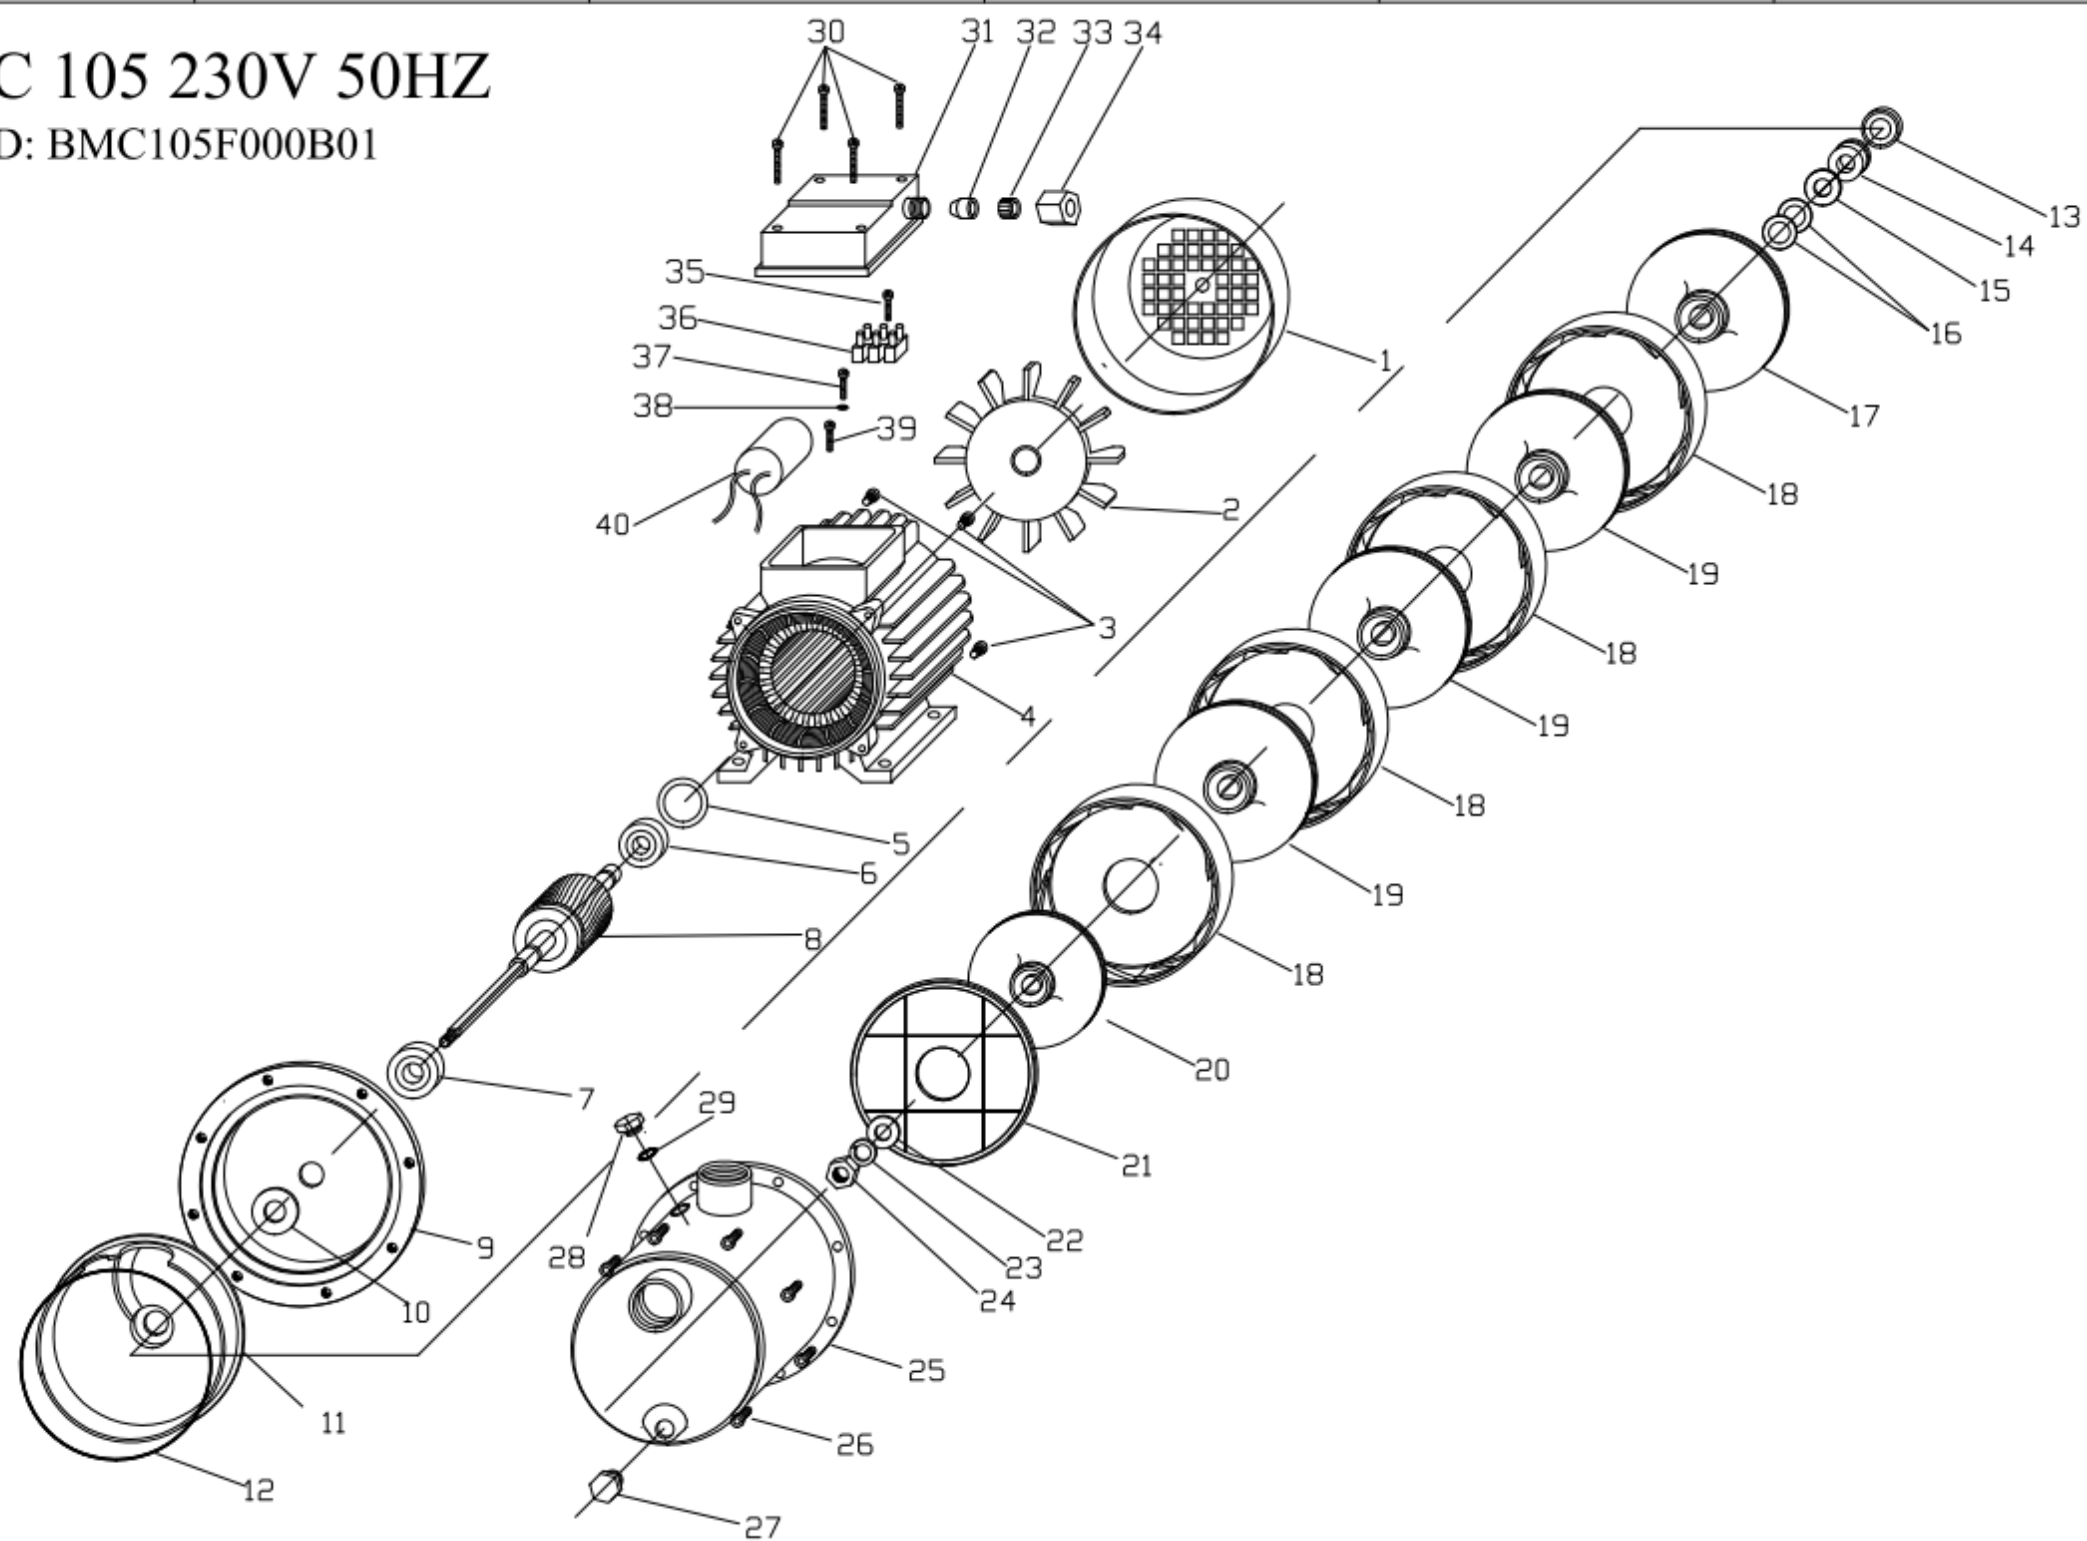

MC 105 230V 50HZ

COD: BMC105F000B01

RIF.	COD. ARTICOLO	DESCRIZIONE	QUANTITA'
1	24BCPM7100003	COPRI-VENTOLA M71 PP NERO GRIGLIA CIRCOL	1
2	24BVEN0000003	VENTOLA MEC71 CON ANELLO	1
3	30005Z0000023	VITE 5X20 TCEI 5 X20 C15B ZNC TT	4
4	M709000005701	STAT IN CASSA 71 B3 BG PA CH 230/50CT.A	1
5	216202C000001	ANELLO COMPENSATORE D.35B X 6202	1
6	2162020000002	CUSCINETTO 6202 2RS-C3WT 15/35/11 SKF	1
7	2163020000002	CUSCINETTO 6302 2RS-C3 15/42/13	1
8	H710700000013	ALBERO E ROTORE MC 105	1
9	50BSUPMC00004	SUPPORTO M.71 MC-MCX LAV. CUSC.D.42 ALL.	1
10	34ROM00000001	ROMPIGOCCIA 30X14 H2,5 NBR	1
11	24BFLABM00001	FLANGIA DI BASE MC-MCX P.B.T.	1
12	3412000000002	OR 120,24X3,53 NBR 70 4475	1
13	3516F00000004	TENUTA F. 29,5X16 X8 PF C XP	1
14	3515R00000004	TENUTA R.15X32X13 PR/PN BPFF-F MOLLA L	1
15	32030BPT00001	RONDELLA PREM 30 X14 H 4,5 OT JET-HF	1
16	52BDISG000007	DISTANZIALE GIRANTE X MC75-105 20X14.1H1	2
17	56BNMCN000003	GIRAN.BAS.MC75GI3027 F14 H1,8 D105 NORYL	1
18	24ADIFIN00001	DIFFUSORE INTERMEDIO MC-MCS PBT DI3003	4
19	56BNMCN000002	GIRAN.INT.MC75GI3026 F14 H1,8 D105 NORYL	3
20	56BNMCN000009	GIRAN.INT.MC75 TORN. F14 H1,8 D.88 NORYL	1
21	24ACOPD000001	COPERCHIO FINALE MCS-MC PBT	1
22	32010A0000001	RONDELLA M10 A2 DIN125-A	1
23	32010AGR00001	RONDELLA GROW M10 A2 DIN127-B	1
24	31010A0000001	DADO M10 H 8 A2 DIN 934	1
25	44BTMC0000003	TESTATA MC-MCX 12/10 5GIR.ASP.1" LUC.	1
26	30006Z0000019	VITE M6X16 C15B ZNC TCEI CH.5	8
27	31TAP00000006	TAPPO 1/4 GAS E.17 OT NIC SEDE OR+OR H13	1
28	31TAP00000008	TAPPO 1/4 GAS E.17 OT NIC+ SEDE OR H 9	1
29	3401200000001	OR 12,42X1,78 NBR 70 2050	1
30	30003Z0000018	VITE 3,5X35 C15 ZNC TC+ PG DIN 7500-C	4
31	24ICOP7100001	COPERCHIO COND.LUNGO NERO M71 NYLON ROHS	1
32	34PAS00000006	PASSACAVO X SCATOLA COND. FORO D.9	1
33	24BFER0000004	FERMACAVO A GABBIA X COPRIMORS.	1
34	24BGHI0000002	GHIERA PRESSACAVO SCATOL.COND.NYLON ROHS	1
35	30002Z0000002	VITE 2,9X16 C15 ZNC AUTOFILET.TC+UNI6954	1
36	11MAM00000001	MAMMUT 3X2 (FIBRA VETRO 3 POLI)C/LAMELLA	1
37	30003Z0000005	VITE 3,5X10 C15 ZNC TC+ DIN 7500-C	1
38	32004ZDT00001	RONDELLA DENT.M 4 DIN 6798 A ZNC	1
39	30003Z0000006	VITE 3,5X13 C15 ZNC TC+ AUTOF.DIN7981	1
40	10CON00000025	CONDENSATORE MF 16 VL450 RPC-3	1