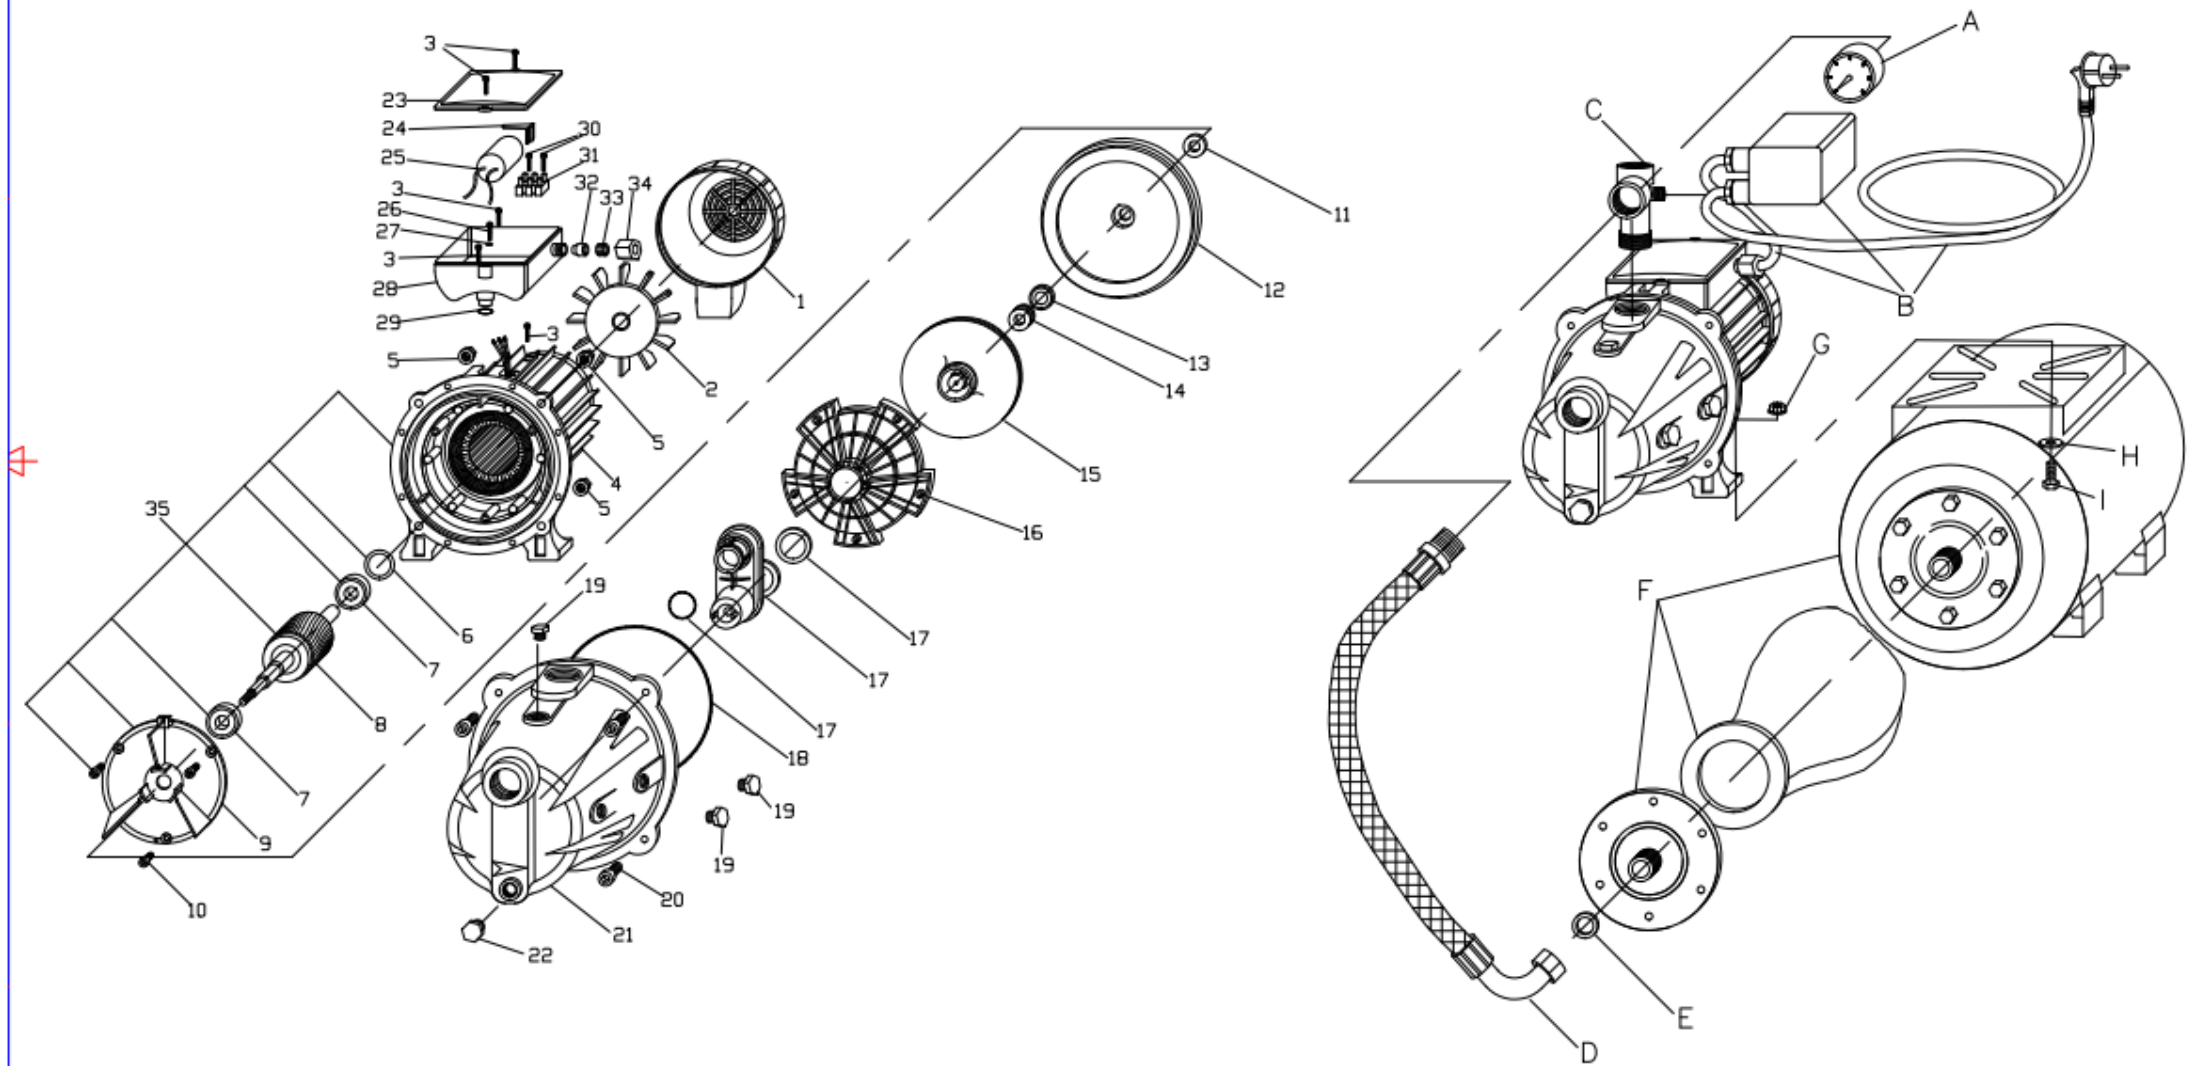

# JET-PRESS 140 230V 50HZ

COD: BJEP140000B01

RIF.	COD. ARTICOLO	DESCRIZIONE	QUANTITA'
1	24BCPM7100005	COPRI-VENTOLA M71 PP NERO + PIEDE AC3005	1
2	24BVEN0000003	VENTOLA MEC71 CON ANELLO	1
3	30003Z0000006	VITE 3,5X13 C15 ZNC TC+ AUTOF.DIN7981	5
4	M735000005901	STAT.IN CASSA SUP.M71 GRZ. H90 230/5	1
5	31008Z0000002	DADO M 8 ZNC FLANGIATO PG DIN 6923	4
6	216202C000001	ANELLO COMPENSATORE D.35B X 6202	1
7	2162020000006	CUSCINETTO 6202 2RS	2
8	H710900000001	ALBERO E ROTORE JOLLY 140	1
9	50BSCU7100004	SCUDO ANTERIORE PER CASSA M71 LAV.SC3001	1
10	30005Z0000012	VITE M5X12 C15ZNC TC+TT AUTOFORM.UNI8112	3
11	34ROM00000003	ROMPIGOCCIA 23X11,5 H2 NBR	1
12	44BFLAJ000001	FLANGIA JOLLY/EUROSTAR INOX	1
13	3512F00000002	TENUTA F. 29,5X12 H6,5 HF ALLUMINA	1
14	3513R00000002	TENUTA R. 13 DUTR PR/AR BPFF	1
15	56BNJOL000005	GIRANTE JOL140 H7.8 D.130 NORYL	1
16	24BDIFJ000001	DIFFUSORE JOLLY/EUROSTAR PBT	1
17	24BEIEA000003	EIETTORE+VENT. 10.5-15 AG 140-200 SV	1
18	3415800000001	OR 158,35X3,53 NBR 70 4625	1
19	24BTAPP000006	TAPPO 1/4 GAS TESTATA JET-POM +OR AC3009	3
20	30008Z0000004	VITE M 8 X25 8,8 ZNC TCEI DIN 912	4
21	54BTJET000003	TESTATA GHISA EVOJET LAV. TE3007	1
22	24BTAPP000007	TAPPO 3/8 GAS TESTATA JET-POM +OR AC3010	1
23	24BCOP7100010	COPERCHIO X SCAT.PORTACOND.M71 AC3004	1
24	24BFER0000011	FERMA-CONDENSATORE SCORREVOLE AC3007	1
25	10CON00000006	CONDENSATORE MF 20 VL450	1
26	30003Z0000005	VITE 3,5X10 C15 ZNC TC+DIN7500-C	1
27	32004ZDT00001	RONDELLA DENT. M 4 DIN 6798 A ZNC	1
28	24BSCA0000010	SCATOLA PORTA-COND.M71 SENZA FORO AC3003	1
29	3401300000002	OR 13,10X2,62 NBR 70 3053	1
30	30002Z0000002	VITE 2,9X16 C15 ZNC AUTOFILET.TC+UNI6954	2
31	11MAM00000001	MAMMUT 3X2 (FIBRA VETRO 3 POLI)C/LAMELLA	1
32	34PAS00000006	PASSACAVO X SCATOLA COND. FORO D.9	1
33	24BFER0000004	FERMACAVO A GABBIA X COPRIMORS.	1
34	24BGHI0000002	GHIERA PRESSACAVO SCATOL.COND.NYLON ROHS	1
35	M735002605901	MOTORE 71 CAS.SUP.GRZ. JOL140 H90 230/5	1
A	60MAN00000004	MANOMETRO 0-6B D.40 POST1/4GAS	1
B	60PREF0000002	PRES.MONOF.PM5 F CAB.H053X1 SCHUKO	1
C	60RAC50000001	RACCORDO 5VIE L=82 1" OT A10	1
D	60FLE50000001	TUBO FLESS. CM50 1"M 3/4F C/CURVA	1
E	34GUA00000003	GUARN.FLESS.3/4" EPDM80 23,7 H2	1
F	60VAS02400002	VASO LT24 ATT3/4" ORIZ.ART.A01 BLUE	1
G	31008Z0000002	DADO M 8 ZNC FLANGIATO PG DIN 6923	2
H	32008Z0000002	RONDELLA 8,5X24 H2 ZNC/CARR	2
I	30008Z0000007	VITE M 8X25 4.8 ZNC TE FLANG.PG DIN6921	2