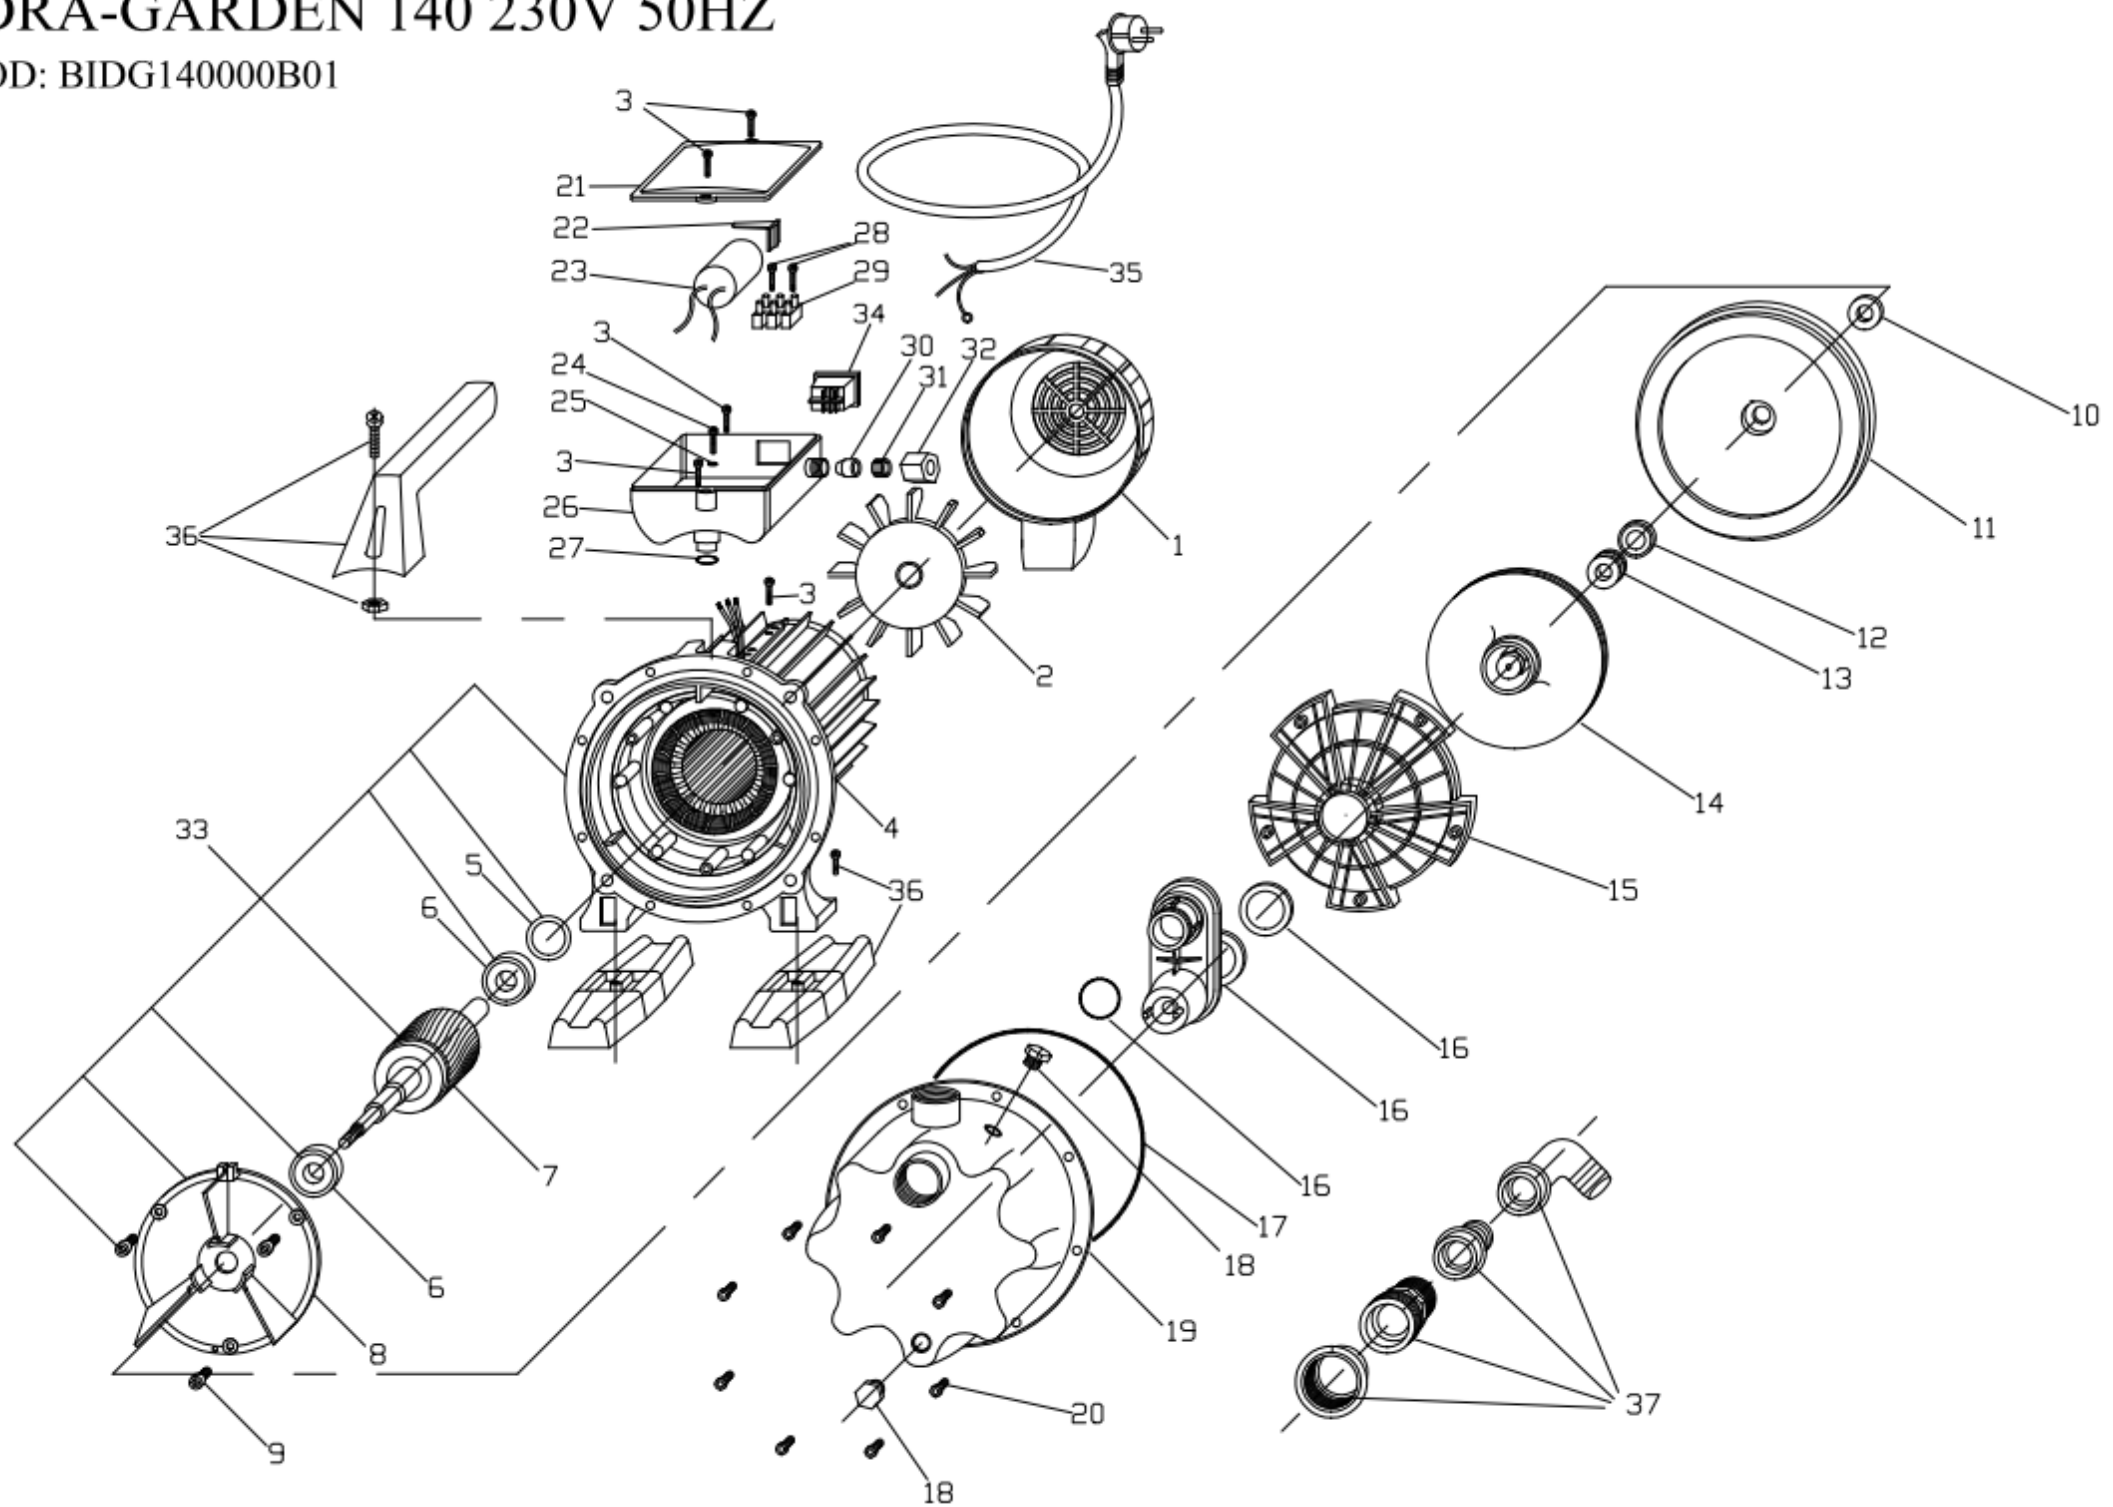

IDRA-GARDEN 140 230V 50HZ

COD: BIDG140000B01

RIF.	COD. ARTICOLO	DESCRIZIONE	QUANTITA'
1	24BCPM7100005	COPRI-VENTOLA M71 PP NERO + PIEDE AC3005	1
2	24BVEN0000003	VENTOLA MEC71 CON ANELLO	1
3	30003Z0000006	VITE 3,5X13 C15 ZNC TC+ AUTOF.DIN7981	5
4	M735000005901	STAT.IN CASSA SUP.M71 GRZ. H90 230/5	1
5	216202C000001	ANELLO COMPENSATORE D.35B X 6202	1
6	2162020000006	CUSCINETTO 6202 2RS	2
7	H710900000006	ALBERO E ROTORE JOLLY 140	1
8	50BSCU7100004	SCUDO ANTERIORE PER CASSA M71 LAV.SC3001	1
9	30005Z0000012	VITE M5X12 C15ZNC TC+TT AUTOFORM.UNI8112	3
10	34ROM00000003	ROMPIGOCCIA 23X11,5 H2 NBR	1
11	44BFLAJ000001	FLANGIA JOLLY/EUROSTAR INOX	1
12	3512F00000002	TENUTA F. 29,5X12 H6,5 HF ALLUMINA	1
13	3513R00000002	TENUTA R. 13 DUTR PR/AR BPFF	1
14	56BNJOL000005	GIRANTE JOL140 H7.8 D.130 NORYL	1
15	24BDIFJ000001	DIFFUSORE JOLLY/EUROSTAR PBT	1
16	24BEIEM000003	EIETTORE+VENT. 11-16 BUDI-MEGA150 SV	1
17	3415800000001	OR 158,35X3,53 NBR 70 4625	1
18	31TAP00000006	TAPPO 1/4 GAS E.17 OT NIC SEDE OR+OR H13	2
19	44BTBUD000002	TESTATA BUDI STD LUCIDATA	1
20	30006Z0000019	VITE M6X16 ZNC TCEI CH.5	8
21	24BCOP7100010	COPERCHIO X SCAT.PORTACOND.M71 AC3004	1
22	24BFER0000011	FERMA-CONDENSATORE SCORREVOLE AC3007	1
23	10CON00000006	CONDENSATORE MF 20 VL450	1
24	30003Z0000005	VITE 3,5X10 C15 ZNC TC+DIN7500-C	1
25	32004ZDT00001	RONDELLA DENT. M 4 DIN 6798 A ZNC	1
26	24BSCA0000011	SCATOLA PORTA-COND.M71 CON FORO AC3003	1
27	3401300000002	OR 13,10X2,62 NBR 70 3053	1
28	30002Z0000002	VITE 2,9X16 C15 ZNC AUTOFILET.TC+UNI6954	2
29	11MAM00000001	MAMMUT 3X2 (FIBRA VETRO 3 POLI)C/LAMELLA	1
30	34PAS00000006	PASSACAVO X SCATOLA COND. FORO D.9	1
31	24BFER0000004	FERMACAVO A GABBIA X COPRIMORS.	1
32	24BGHI0000002	GHIERA PRESSACAVO SCATOL.COND.NYLON ROHS	1
33	M735002605901	MOTORE 71 CAS.SUP.GRZ. JOL140 H90 230/5	1
34	11INT00000001	INTERRUTTORE BIP.BIANCO OLD	1
35	14BCAVRN00010	CAVO H05 RNF 3X1 M 1,6 SCHUKO	1
36	60KITJ0000002	KIT JET PORTATILI (MANICO NEW+PIEDI+VITI)	1
37	60KITR0000002	KIT RACCORDI EUROSTAR	1