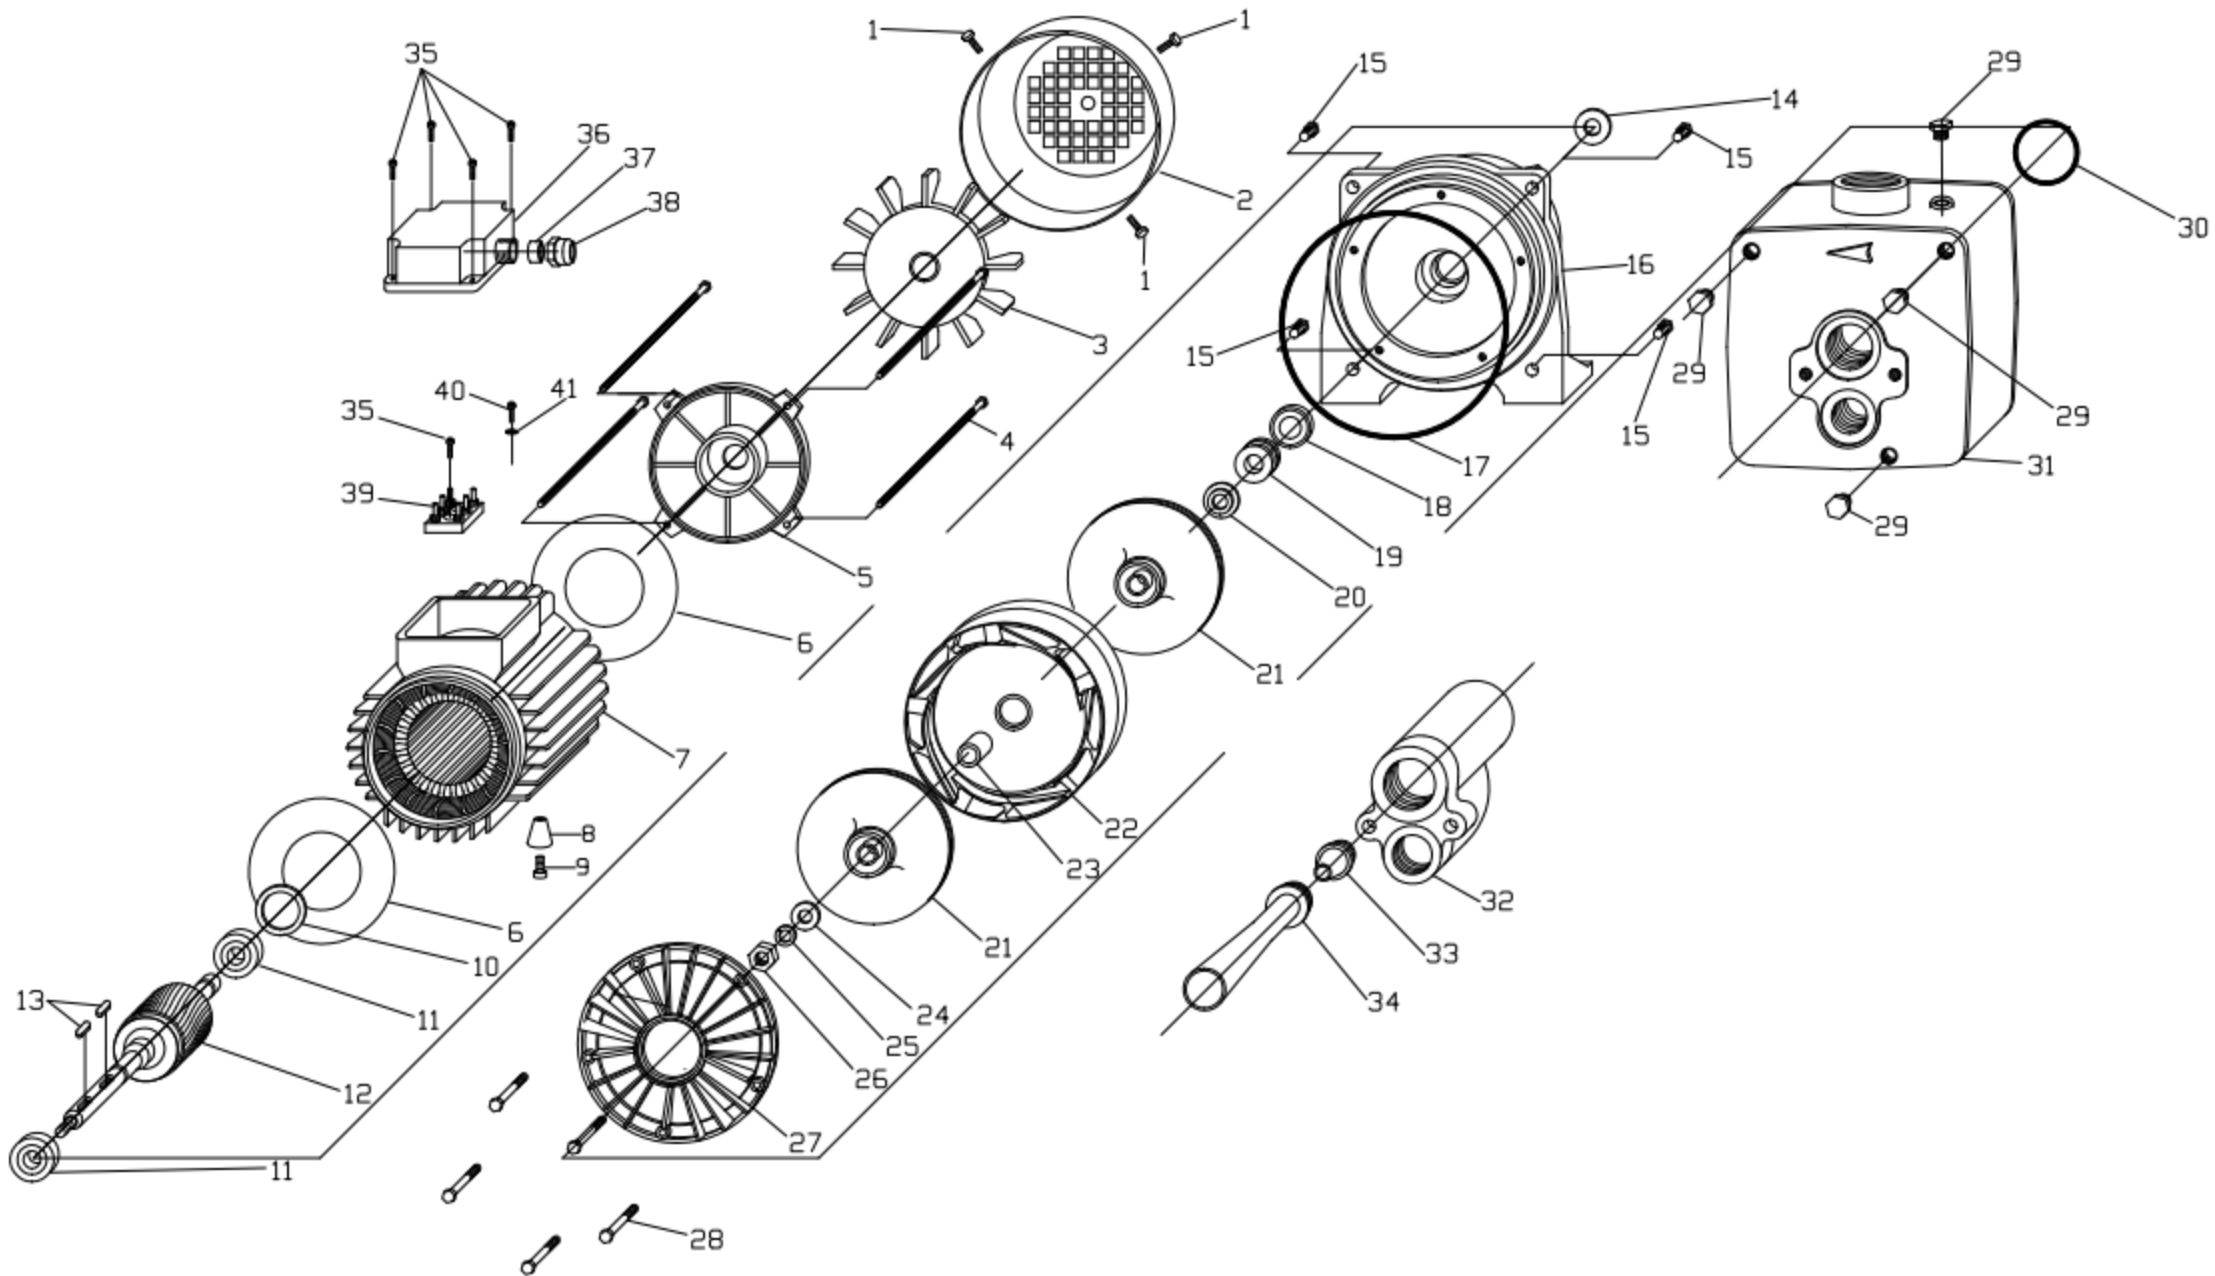

DW-JET 300 230-400V 50HZ

COD: BDWJ300060001

RIF.	COD. ARTICOLO	DESCRIZIONE	QUANTITA'
1	30003Z0000020	VITE M 3,5X 9,5 C15 ZNB TC+ AUTOFILET.	4
2	44BCOP8000001	COPRIVENTOLA MEC80 LAM.LUCIDA VP/4F	1
3	24BVEN0000005	VENTOLA MEC80 CON ANELLO FB	1
4	33005G0000005	TIRANTE M 5X152 4,8 GR	4
5	50BSCU8000001	SCUDO M80 B3 NPF LAV.	1
6	34ISO00000002	DISCO ISOL. MYLAR 125X67 "ZM400"	2
7	M822000013241	STAT IN CASSA 80 B5 AP 230/400/50 120	1
8	00PIE00000011	PIEDINO X MOTORE MEC71 H31 CON FORO	1
9	30005Z0000029	VITE 5,5X14 C15B ZNC TC+ AUTOFILETT.	1
10	216204C000001	ANELLO COMPENSATORE D.47 X 6204	1
11	2162040000004	CUSCINETTO 6204 2RS 20X47X14	2
12	H801210000001	ALBERO E ROTORE BI-JET 300 (12000)	1
13	30L0400000001	LINGUETTA 4X4X10 INOX DIN 6885-A	2
14	34ROM00000001	ROMPIGOCCIA 30X14 H2,5 NBR	1
15	30010Z0000002	VITE M10 X30 8.8 ZNC TE PG DIN 933	4
16	54BSUPJET0001	SUPPORTO B-JET 88013/L LAV.GHISA	1
17	3417100000001	OR 171 X3,53 NBR 70 2312	1
18	3516F00000004	TENUTA F. 29,5X16 X8 PF C XP	1
19	3515R00000010	TENUTA R.15X33X16,3 PR/PN BPFF-F MOL.L.G	1
20	32013BPT00002	RONDELLA PREM 13-15X30 H6.5 OT /B-JET	1
21	56BNJET000003	GIRANTE JET300 H7.8 D.130 53006 NORYL	2
22	24BDIFIJ00001	DIFFUSORE INTERM.JET-ZBJ NORIL D.170 H54	1
23	52BDISG000004	DISTANZIALE GIRANTE X B-JET27.5X13 17001	1
24	32010A0000001	RONDELLA M10 A2 DIN125-A	1
25	32010AGR00001	RONDELLA GROW M10 A2 DIN127-B	1
26	31010A0000001	DADO M10 H 8 A2 DIN 934	1
27	24BCOPDJ00001	COPERCHIO DIFFUSORE BI-JET D.170 NORIL	1
28	30005A0000014	VITE M5X65 A2 TCCE UNI5931 DIN912	5
29	24BTAPP000006	TAPPO 1/4 GAS TESTATA JET-POM +OR AC3009	4
30	3405000000002	OR 50,39X3,53 NBR 70 4200	1
31	54BTJET000001	TESTATA GHISA JET150/300 LAV. 28014/L2	1
32	54BEIEDWS0005	EIETTORE DWS NEW 1"M EI14/1 LAV.GHISA	1
33	24BUGED000001	UGELLO DWS P30 D.6	1
34	24BVNTD000001	VENTURI DWS P30 D.8.5 LUNGO NERO	1
35	30003Z0000006	VITE 3,5X13 C15 ZNC TC+ AUTOF.DIN7981	5
36	24BCOP8000001	COPRI-MORSETTIERA M80 CASSA CAME	1
37	34GUA00000014	GUARN. CONICA M80/100 SAVIPLAST D. 9 M20	1
38	24BGHI0000014	GHIERA FILETTATA PG 13,5 SCATOLA M80	1
39	11MORS0000005	MORSETTIERA 40X25 6PERNI (+6 DADI)	1
40	30003Z0000005	VITE 3,5X10 C15 ZNC TC+ DIN 7500-C	1
41	32004ZDT00001	RONDELLA DENT M.4 DIN 6798 A ZNC	1