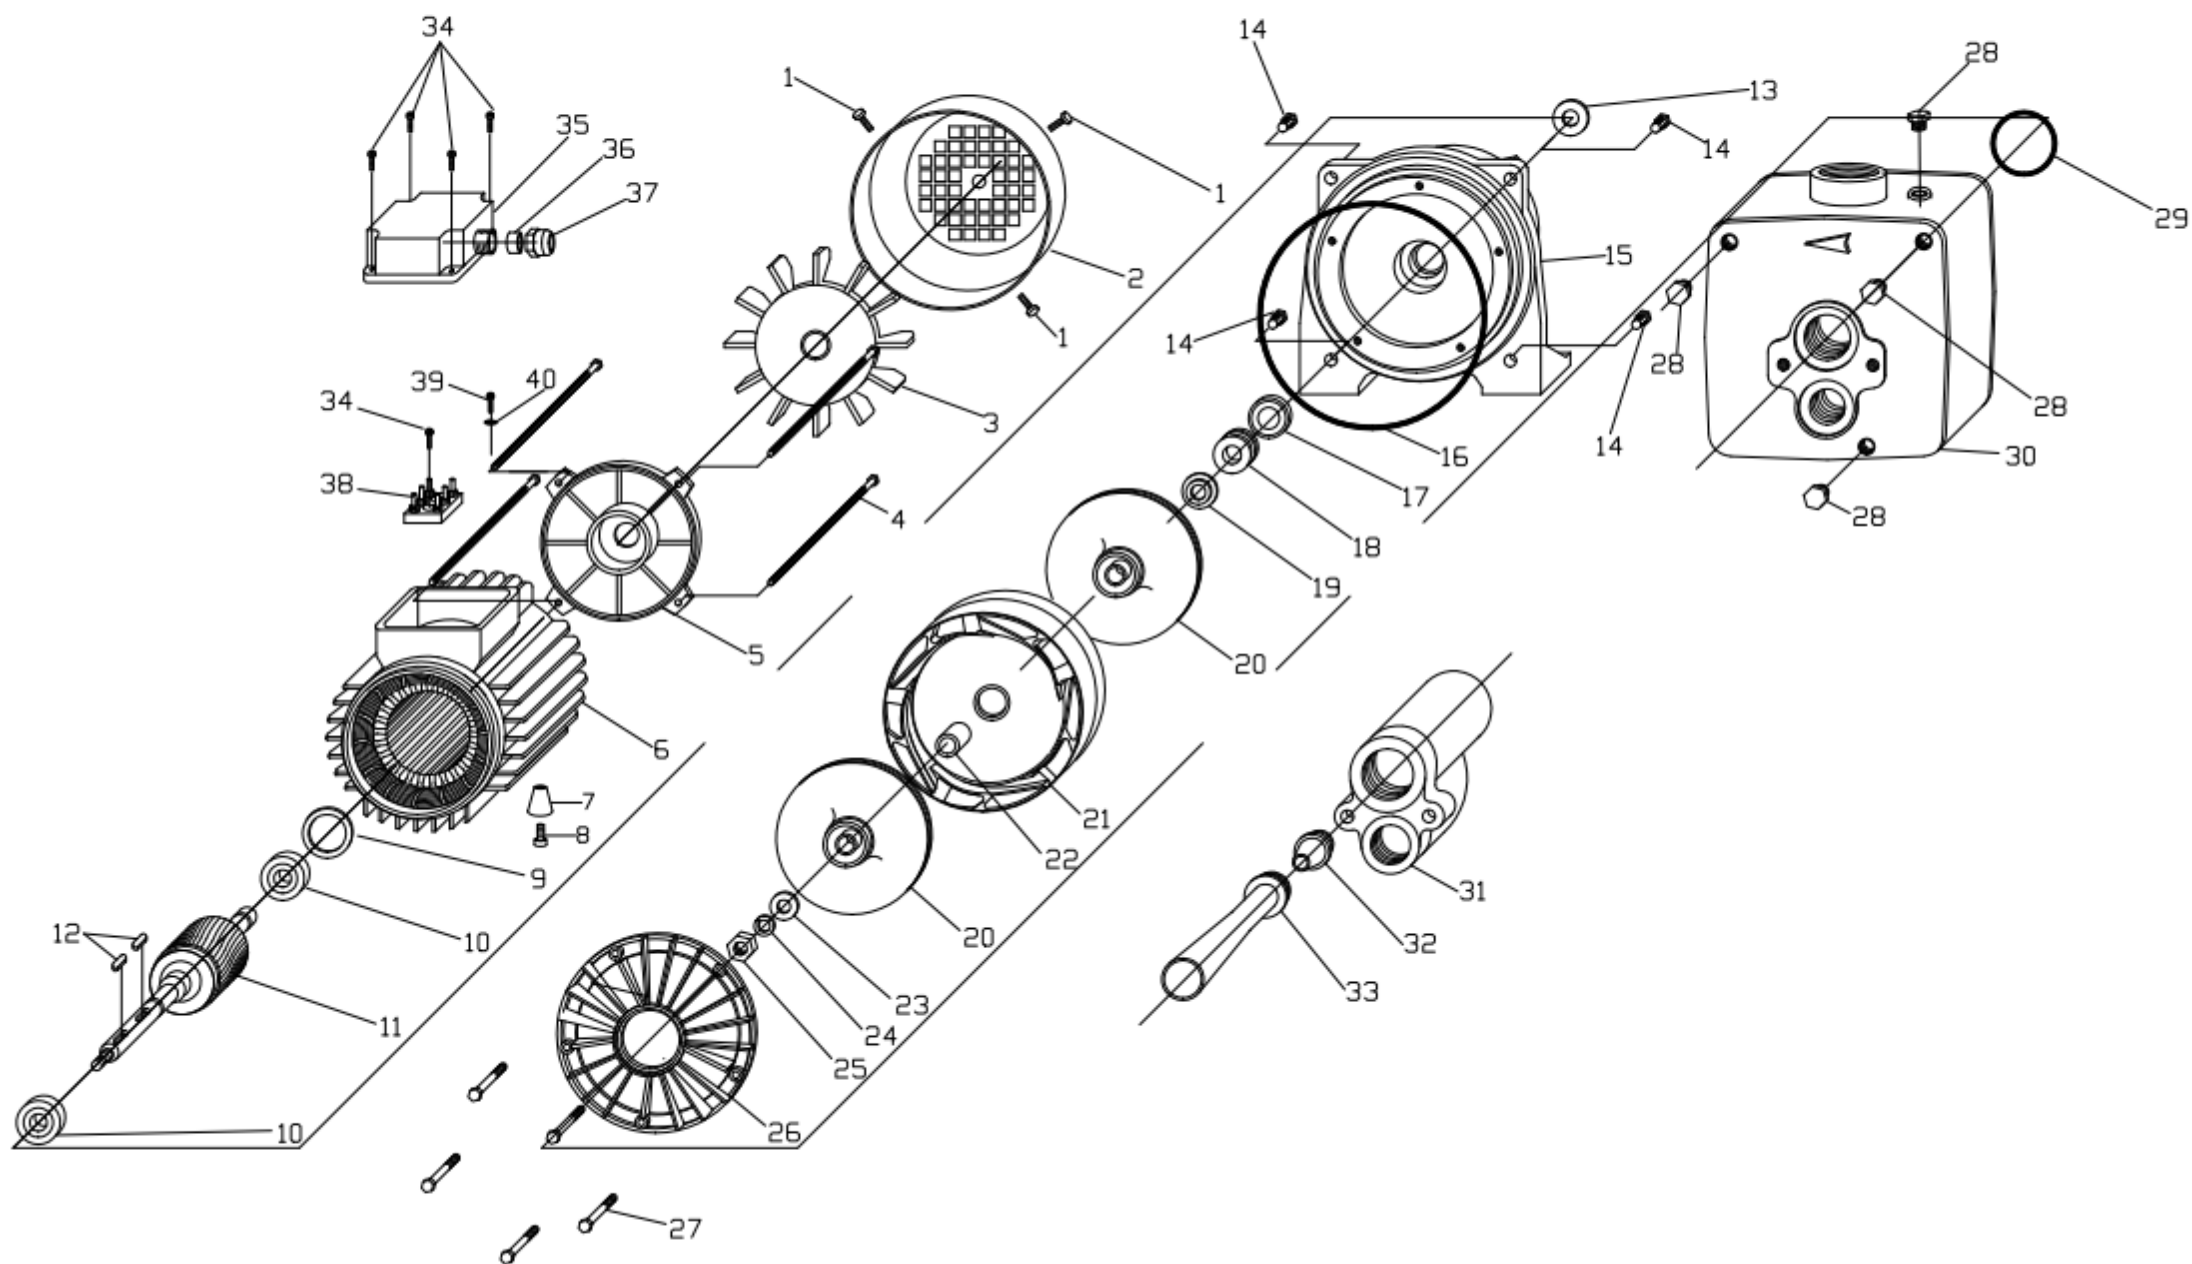

DW-JET 200 230-400V 50HZ

COD: BDWJ200060001

RIF.	COD. ARTICOLO	DESCRIZIONE	QUANTITA'
1	30003Z0000020	VITE M 3,5X 9,5 C15 ZNB TC+ AUTOFILET.	4
2	44BCOP8000001	COPRIVENTOLA MEC80 LAM.LUCIDA VP/4F	1
3	24BVEN0000005	VENTOLA MEC80 CON ANELLO FB	1
4	33005G0000005	TIRANTE M 5X152 4,8 GR	4
5	50BSCU8000001	SCUDO M80 B3 NPF LAV.	1
6	M822000013101	STAT IN CASSA 80 B5 AP 230/400/50 100	1
7	00PIE00000011	PIEDINO X MOTORE MEC71 H31 CON FORO	1
8	30005Z0000029	VITE 5,5X14 C15B ZNC TC+ AUTOFILETT.	1
9	216204C000001	ANELLO COMPENSATORE D.47 X 6204	1
10	2162040000004	CUSCINETTO 6204 2RS 20X47X14	2
11	H801000000004	ALBERO E ROTORE BI-JET 200 (12000)	1
12	30L0400000001	LINGUETTA 4X4X10 INOX DIN 6885-A	2
13	34ROM00000001	ROMPIGOCCIA 30X14 H2,5 NBR	1
14	30010Z0000002	VITE M10 X30 8.8 ZNC TE PG DIN 933	4
15	54BSUPJET0001	SUPPORTO B-JET 88013/L LAV.GHISA	1
16	3417100000001	OR 171 X3,53 NBR 70 2312	1
17	3516F00000004	TENUTA F. 29,5X16 X8 PF C XP	1
18	3515R00000010	TENUTA R.15X33X16,3 PR/PN BPF-F MOL.L.G	1
19	32013BPT00002	RONDELLA PREM 13-15X30 H6.5 OT /B-JET	1
20	56BNJET000002	GIRANTE JET200 H 6 D.130 53005 NORYL	2
21	24BDIFIJ00001	DIFFUSORE INTERM.JET-ZBJ NORIL D.170 H54	1
22	52BDISG0000004	DISTANZIALE GIRANTE X B-JET27.5X13 17001	1
23	32010A0000001	RONDELLA M10 A2 DIN125-A	1
24	32010AGR00001	RONDELLA GROW M10 A2 DIN127-B	1
25	31010A0000001	DADO M10 H 8 A2 DIN 934	1
26	24BCOPDJ00001	COPERCHIO DIFFUSORE BI-JET D.170 NORIL	1
27	30005A0000014	VITE M5X65 A2 TCCE UNI5931 DIN912	5
28	24BTAPP000006	TAPPO 1/4 GAS TESTATA JET-POM +OR AC3009	4
29	3405000000002	OR 50,39X3,53 NBR 70 4200	1
30	54BTJET000001	TESTATA GHISA JET150/300 LAV. 28014/L2	1
31	54BEIEDWS0005	EIETTORE DWS NEW 1"M EI14/1 LAV.GHISA	1
32	24BUGED000001	UGELLO DWS P30 D.6	1
33	24BVNTD000001	VENTURI DWS P30 D.8.5 LUNGO NERO	1
34	30003Z0000006	VITE 3,5X13 C15 ZNC TC+ AUTOF.DIN7981	5
35	24BCOP8000001	COPRI-MORSETTIERA M80 CASSA CAME	1
36	34GUA00000014	GUARN. CONICA M80/100 SAVIPLAST D. 9 M20	1
37	24BGHI0000014	GHIERA FILETTATA PG 13,5 SCATOLA M80	1
38	11MORS0000005	MORSETTIERA 40X25 6PERNI (+6 DADI)	1
39	30003Z0000005	VITE 3,5X10 C15 ZNC TC+ DIN 7500-C	1
40	32004ZDT00001	RONDELLA DENT M.4 DIN 6798 A ZNC	1