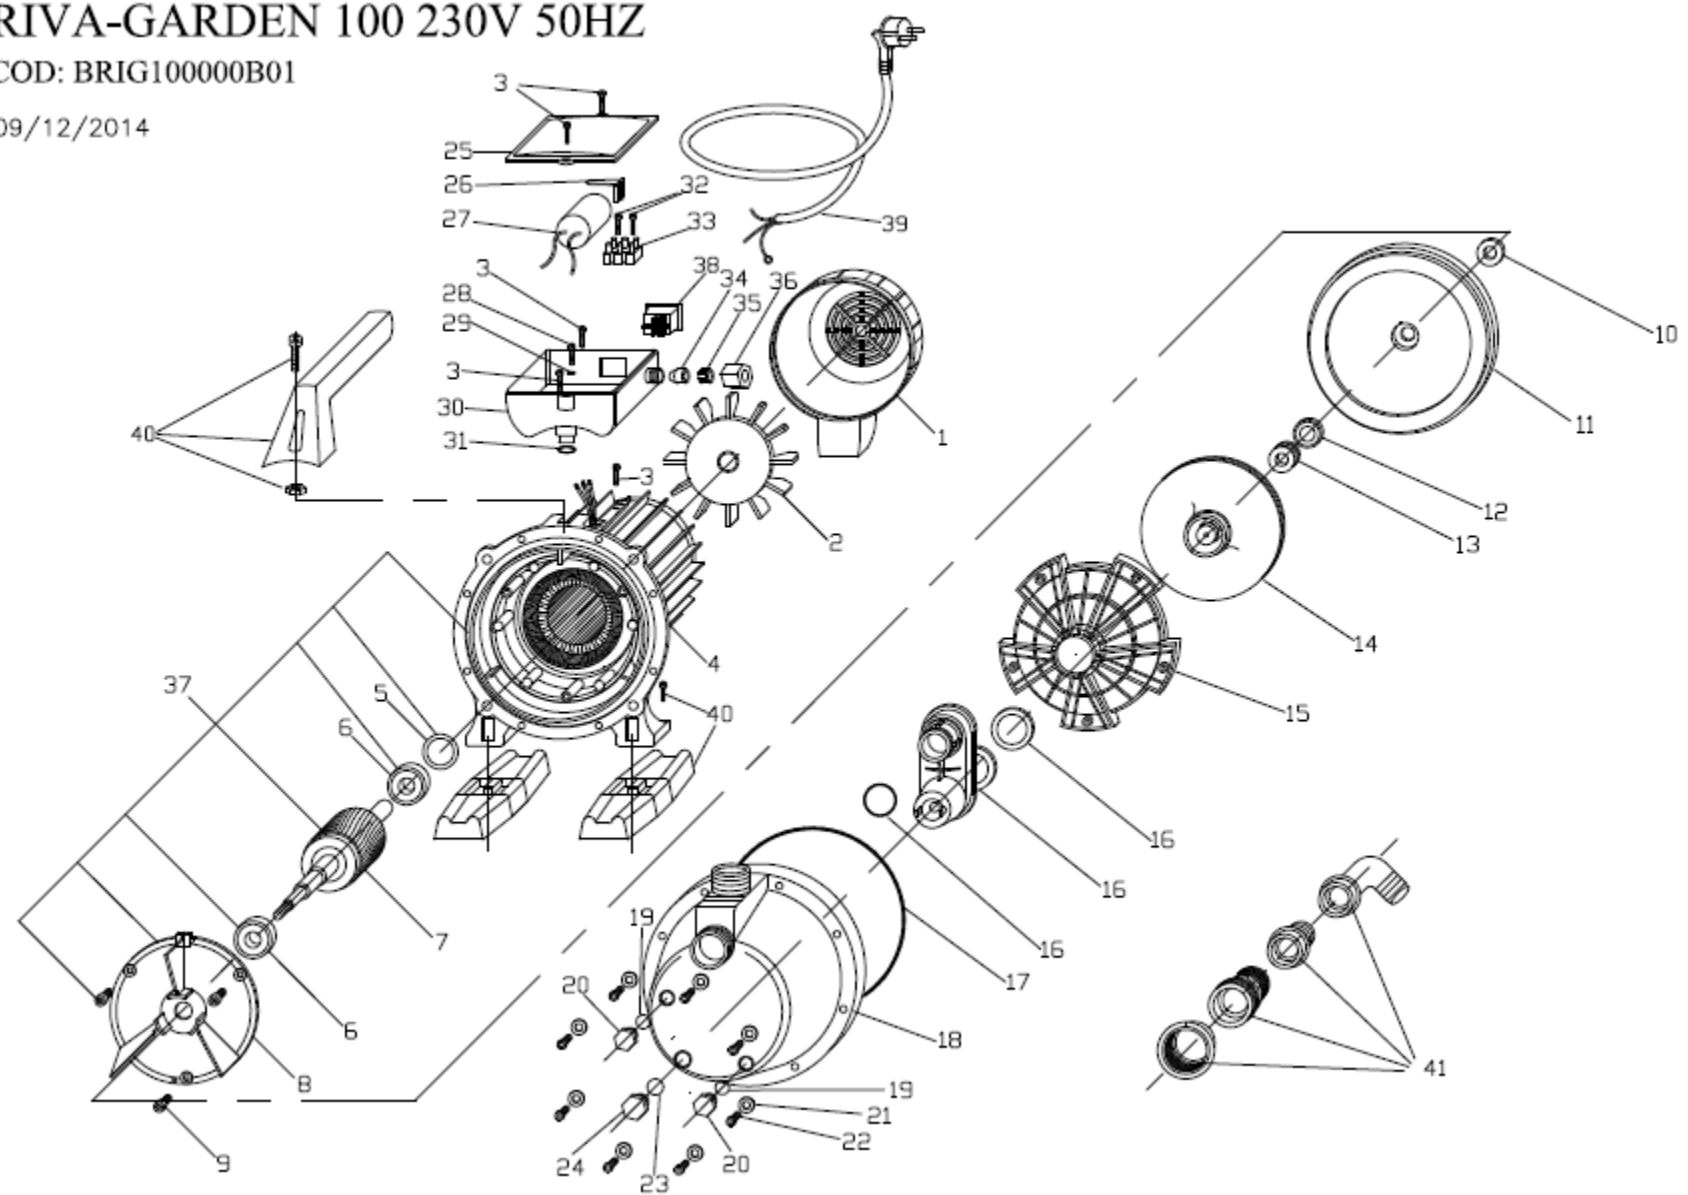

RIVA-GARDEN 100 230V 50HZ

COD: BRIG100000B01

09/12/2014

RIF.	COD. ARTICOLO	DESCRIZIONE	QUANTITA'
1	24BCPM7100005	COPRI-VENTOLA M71 CON PIEDE NERO AC3005	1
2	24BVEN0000003	VENTOLA MEC71 CON ANELLO	1
3	30003Z0000006	VITE 3,5X13 C15 ZNC TC+ AUTOFILETTAN	5
4	M735000005701	STAT.IN CASSA SUP.M71 GRZ. H70 230/5	1
5	216202C000001	ANELLO COMPENSATORE D.35B X 6202	1
6	2162020000006	CUSCINETTO 6202 2RS	2
7	H710700000001	ALBERO E ROTORE JOLLY 100	1
8	50BSCU7100004	SCUDO ANTERIORE PER CASSA M71 LAV.SC3001	1
9	30005Z0000012	VITE M5X12 C15ZNC TC+TT AUTOFORM.UNI8112	3
10	34ROM00000003	ROMPIGOCCIA 23X11,5 H2 NBR	1
11	44BFLAJ000001	FLANGIA JOLLY/EUROSTAR INOX	1
12	3512F00000002	TENUTA F. 29,5X12 H6,5 HF ALLUMINA	1
13	3513R00000002	TENUTA R. 13 DUTR PR/AR BPFF	1
14	56BNJOL000003	GIRANTE JOL100 H 6 D.130 E1000 NORYL	1
15	24BDIFJ000001	DIFFUSORE JOLLY/EUROSTAR PBT	1
16	24BEIEE000001	EIETTORE+VENT.8.75-13.75EUR 1000 SV	1
17	3415800000001	OR 158,35X3,53 NBR 70 4625	1
18	24BTESA000001	TESTATA X RIVA JET PLASTICA	1
19	3400900000002	OR 9,92X2,62 NBR 70	2
20	24BTAPP000002	TAPPO IN PLASTICA 1/4 GAS RIVA	2
21	32006Z0000001	RONDELLA M 6 ZNC UNI 6592	8
22	30006Z0000020	VITE M6X40 ZNC TCEI CH.5	8
23	3401300000002	OR 13,10X2,62 NBR 70 3053	1
24	24BTAPP000003	TAPPO IN PLASTICA 3/8 GAS RIVA	1
25	24BCOP7100010	COPERCHIO X SCAT.PORTACOND.M71 AC3004	1
26	24BFER0000011	FERMA-CONDENSATORE SCORREVOLE AC3007	1
27	10CON00000005	CONDENSATORE MF 14 VL450	1
28	30003Z0000005	VITE 3,5X10 C15 ZNC TC+ AUTOFORMANTE	1
29	32004ZDT00001	RONDELLA DENT M 4 DIN 6798 ZNC	1
30	24BSCAA000002	SCATOLA PORTA-COND.M71 ASS.+INT+H05-SCHU	1
31	3401300000002	OR 13,10X2,62 NBR 70 3053	1
32	30002Z0000002	VITE 2,9X16 C15 ZNC AUTOFILETTANTE TC+	2
33	11MAM00000001	MAMMUT 3X2 (FIBRA VETRO 3 POLI) C/LAMELLA	1
34	34PAS00000006	PASSACAVO X SCATOLA COND. FORO D.9	1
35	24BFER0000004	FERMACAVO A GABBIA X COPRIMORS.	1
36	24BGHI0000002	GHIERA PRESSACAVO SCATOL.COND.NYLON ROHS	1
37	M735000605701	MOTORE 71 CAS.SUP.GRZ. JOL100 H70 230/5	1
38	11INT00000010	INTERRUETTORE BIP.BIANCO+4CAVETTI 2LU-2CO	1
39	14BCAVRNF0010	CAVO H05 RNF 3X1 M1,6 SCHUKO	1
40	60KITJ0000002	KIT JET PORTATILI (MANICO NEW+PIEDI+VITI)	1
41	60KITR0000001	KIT RACCORDI RIVA	1